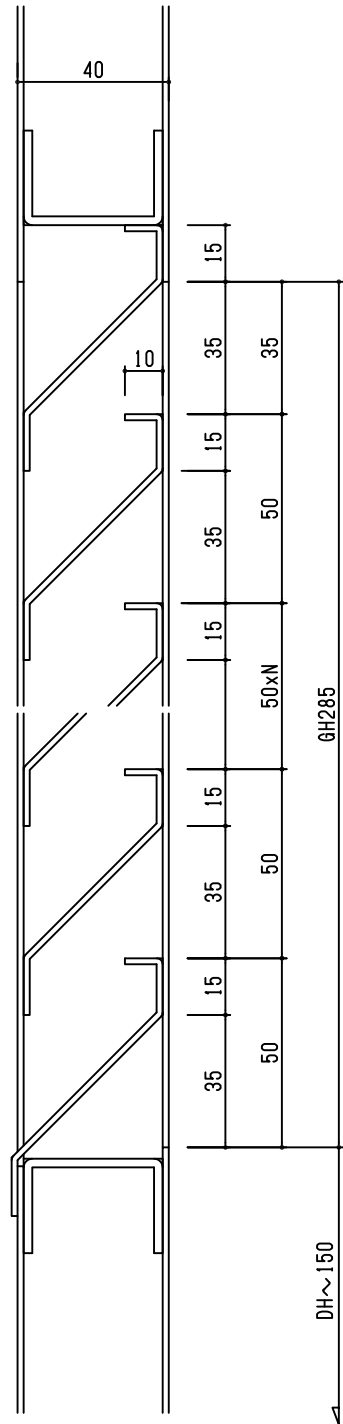

外部

内部

外部

内部

Fukutomi Direct

設計	施工		
図面名	工事名		
担当	照査	株式会社 福富製作所	米屋 図番
			3

SD
1R

外部

内部

外部

内部

Fukutomi Direct

設計	施工	株式会社 福富製作所		米屋	図番
図名	照査				4

SD
1R