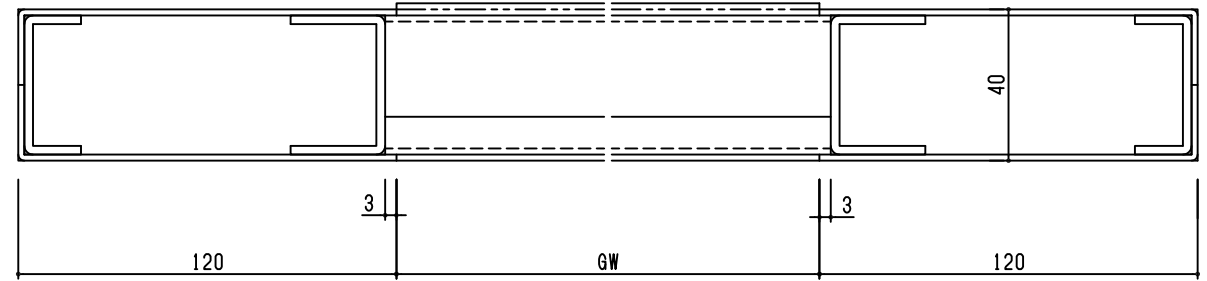

内部

Fukutomi Direct

設計	施工	株式会社 福富製作所		米屋	図番
図名	照査				4

SD
1R