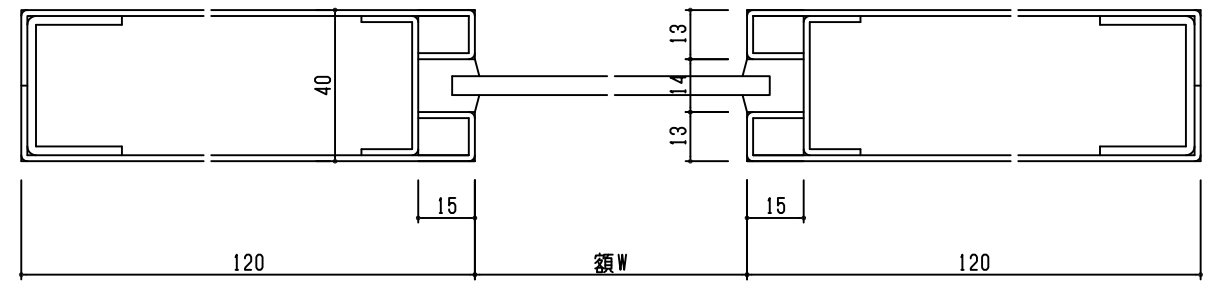

外部

内部

外部

内部

Fukutomi Direct

設計	施工		
図面名	工事名		
担当	照査	株式会社 福富製作所	米屋 図番
			3

SD
1R

外部