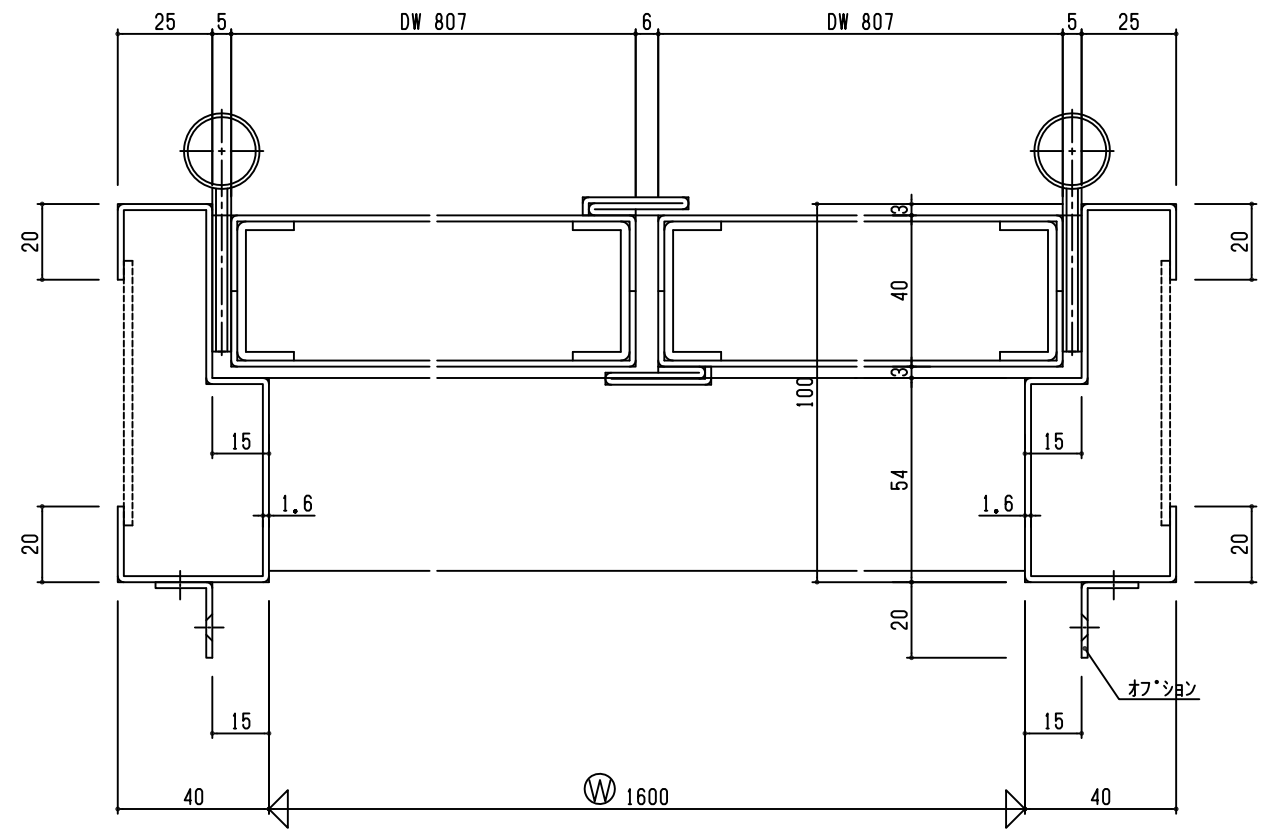

外部

内部

外部

内部

外部

内部

設計	施工	検査	承認
担当者	担当者	担当者	担当者
株式会社 福富製作所		米屋	図番
		2	

SD 1R