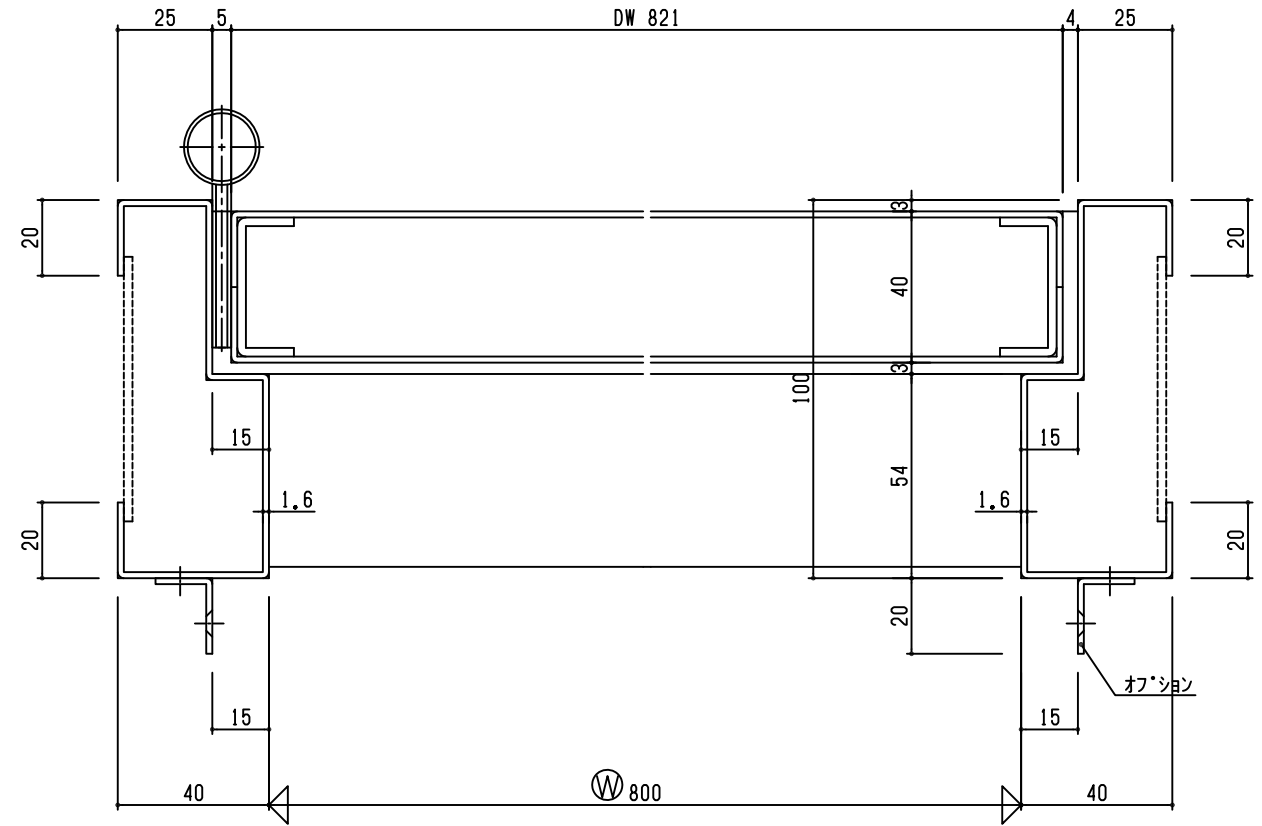

内部

Fukutomi Direct

設計	施工	検査	承認
担当者	担当者	担当者	担当者
株式会社 福富製作所		2