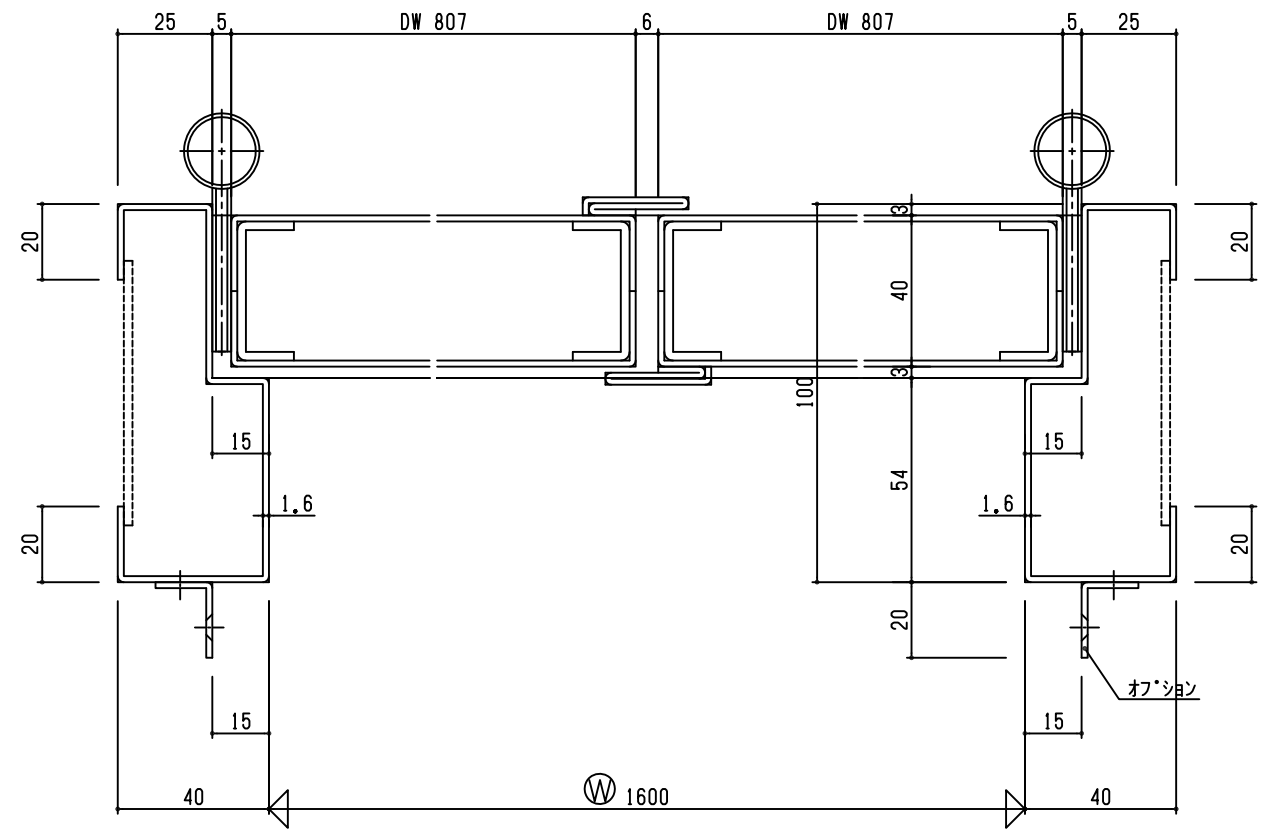

内部

Fukutomi Direct
2011.7.10

設計	施工	検査	承認
担当者	担当者	担当者	担当者
株式会社 福富製作所		米屋	図番
		2	

SD
1R