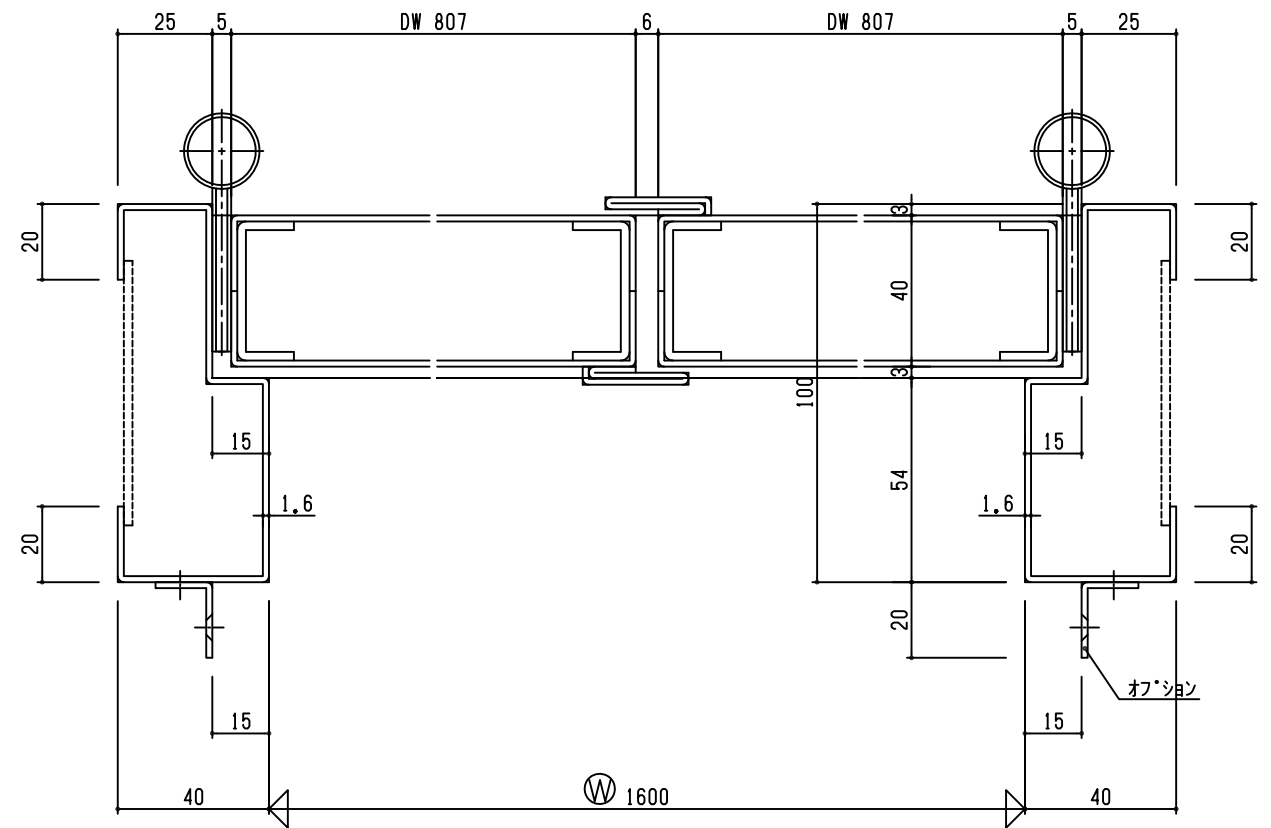

設計	施工	検査	承認
担当者	担当者	担当者	担当者
株式会社 福富製作所		米屋	図番
		2	

SD  
1R

外部

内部

外部

内部

Fukutomi Direct

設計	施工	検査	承認
担当者	担当者	担当者	担当者
株式会社 福富製作所			3