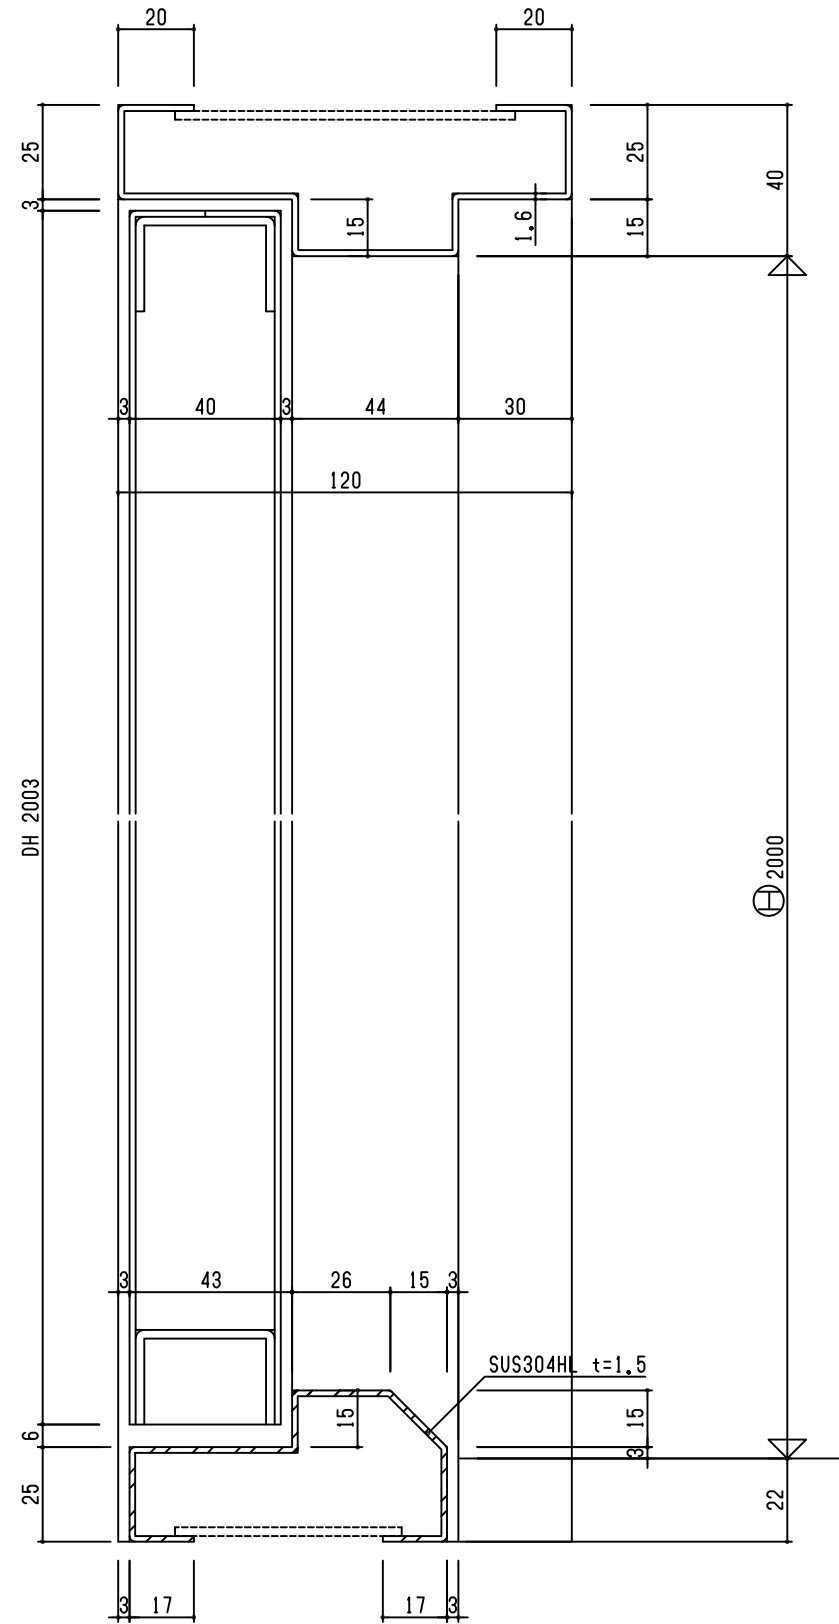

外部

内部

外部

内部

設計	施工	検査	承認
担当者	担当者	担当者	担当者
株式会社 福富製作所		ページ	図番
		2	

SD 1R

外部

内部