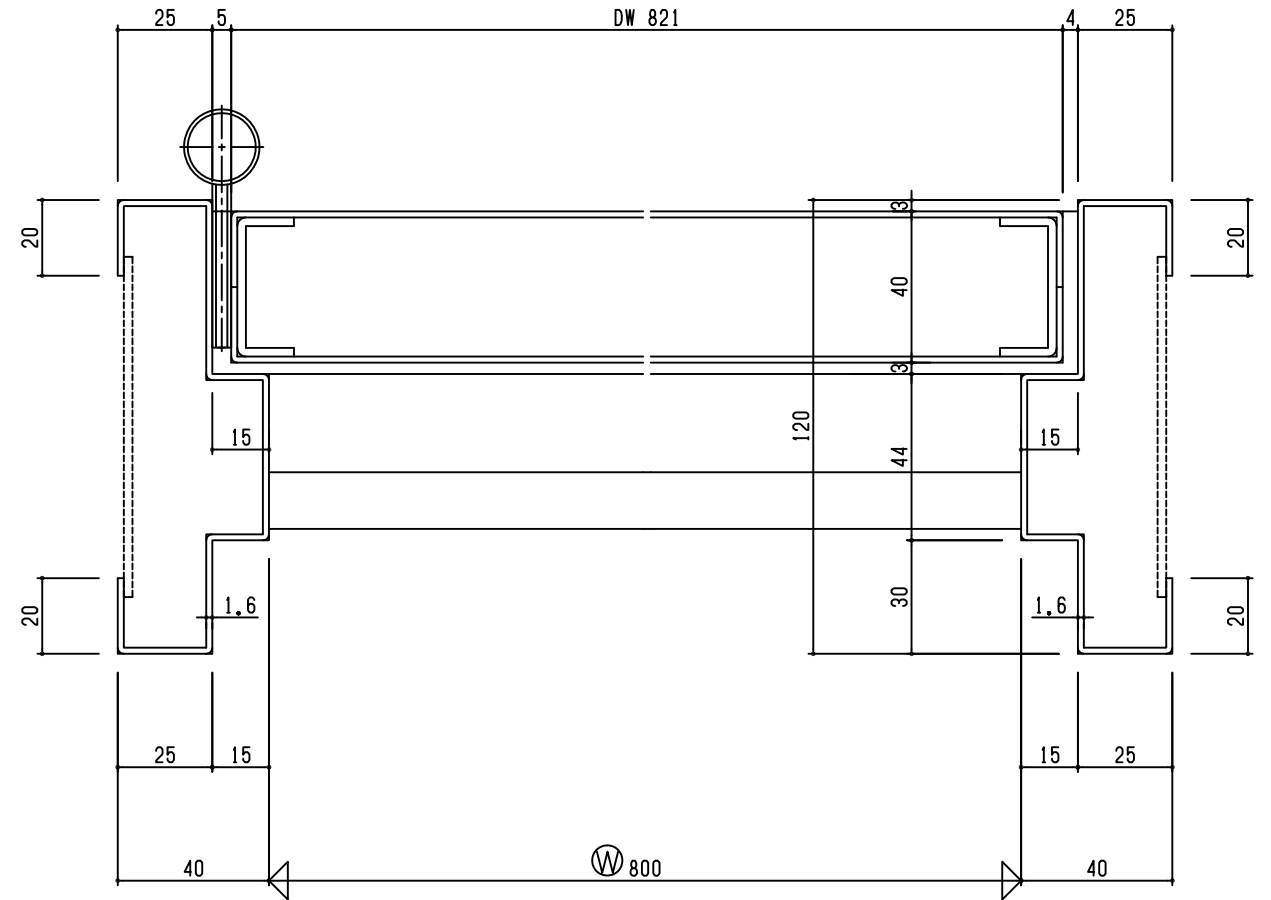

外部

内部

外部

内部

設計	施工	検査	承認
担当者	担当者	担当者	担当者
株式会社 福富製作所		ページ	図番
		2	

SD 1R

外部

内部