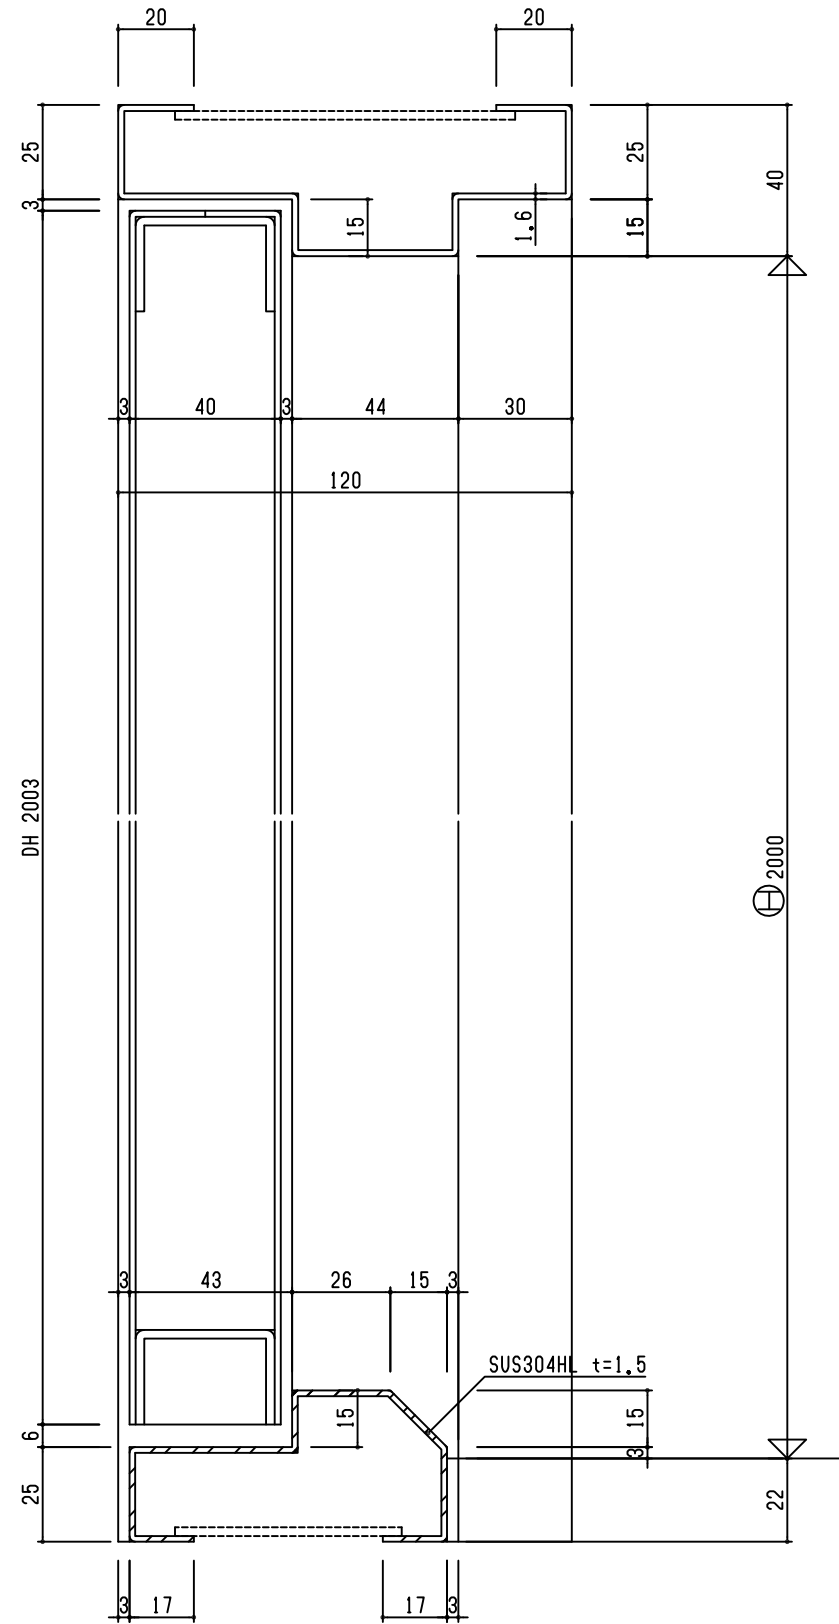

外部

内部

外部

内部

設計	施工	検査	承認
担当者	担当者	担当者	担当者
株式会社 福富製作所		ページ	図番
		2	

SD 1R

外部

内部