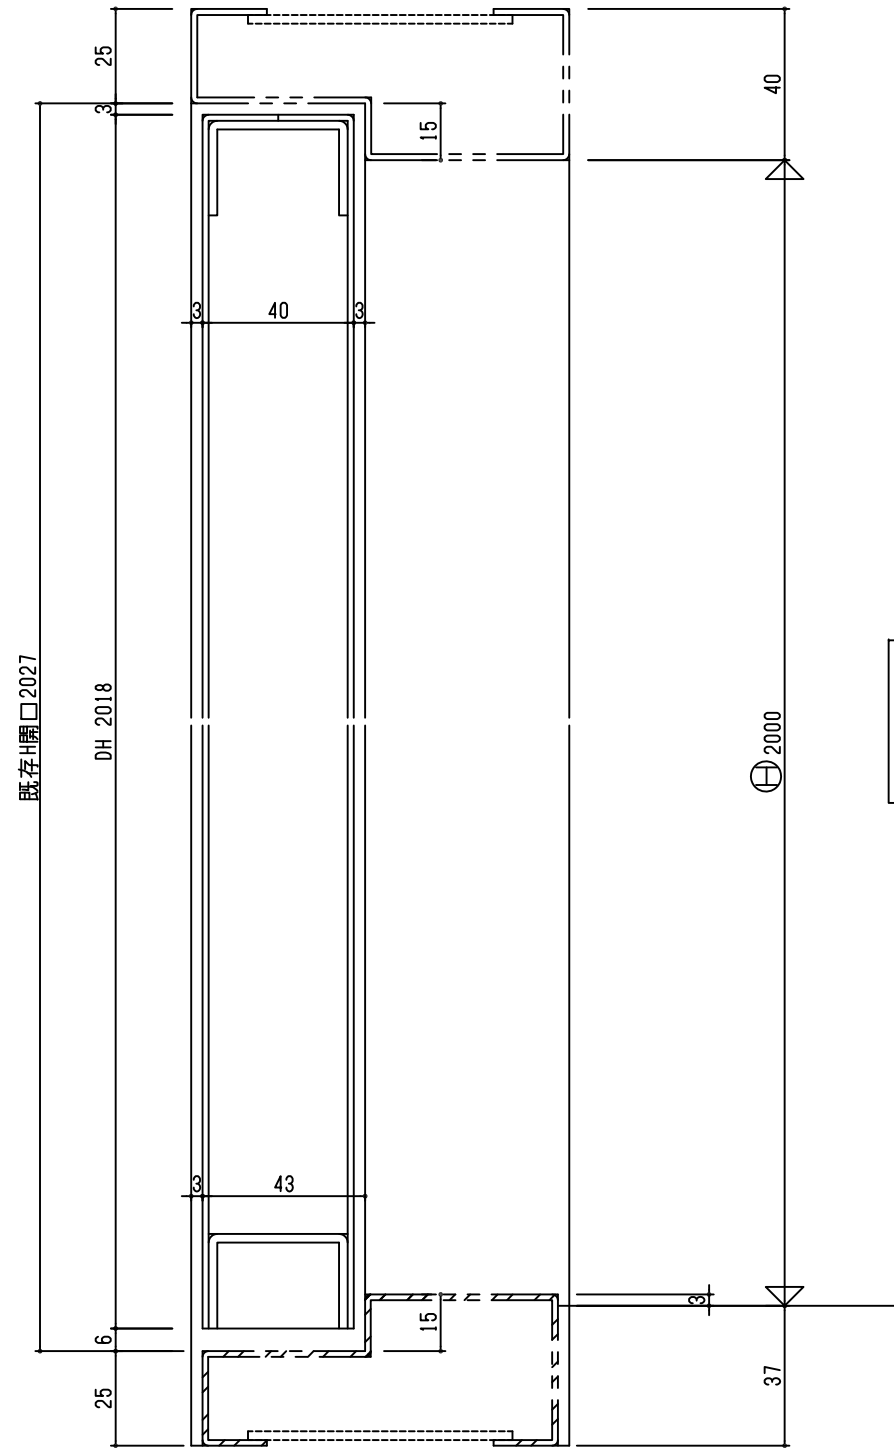

外部

内部

外部

内部

Fukutomi Direct

設計	施工	株式会社 福富製作所	米屋	図番
図名	照査			3

SD
1L

外部

内部

外部

内部

設計	施工	株式会社 福富製作所	米屋	図番
図名	照査			2

外部

内部

外部

内部