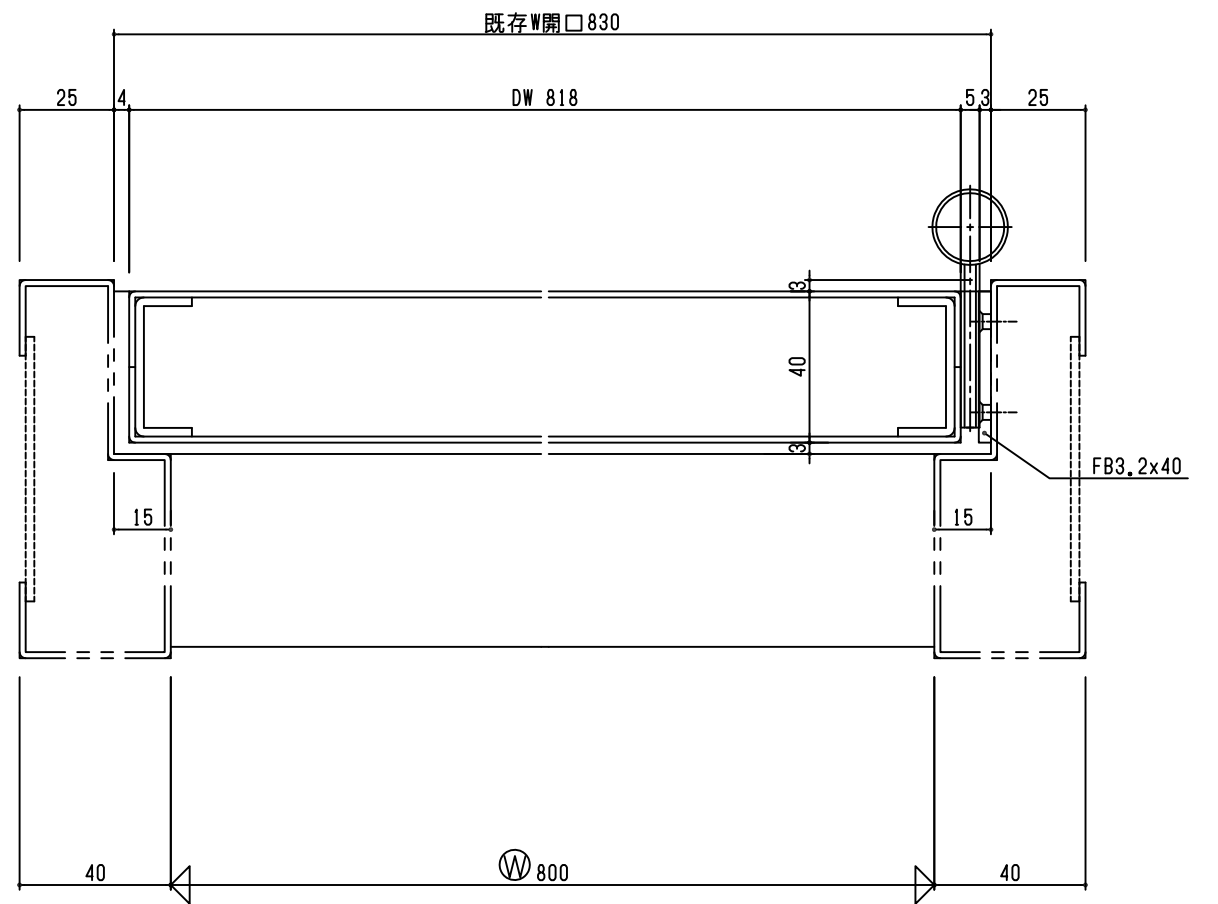

外部

内部

外部

内部

Fukutomi Direct

設計	施工	株式会社 福富製作所	米屋	図番
図名	照査			3

SD
1L

外部

内部

外部

内部

設計	施工	株式会社 福富製作所	米屋	図番
図名	照査			2

外部

内部

外部

内部