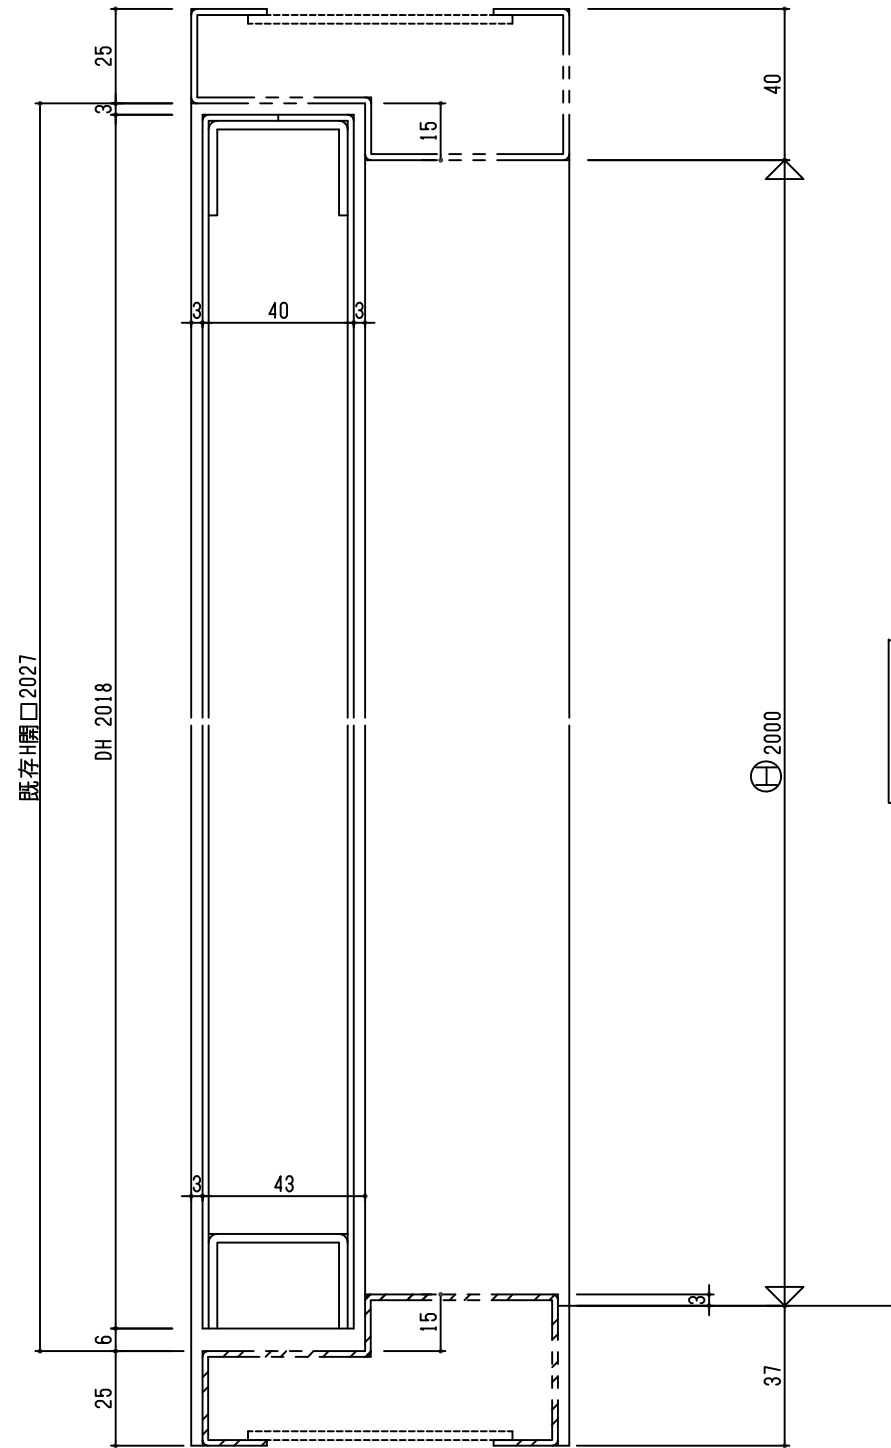

外部

内部

外部

内部

Fukutomi Direct

設計	施工	株式会社 福富製作所	米屋	図番
図名	照査			3

SD
1L

外部

内部

外部

内部

設計	施工	株式会社 福富製作所	米屋	図番
図名	照査			2

外部

内部

外部

内部