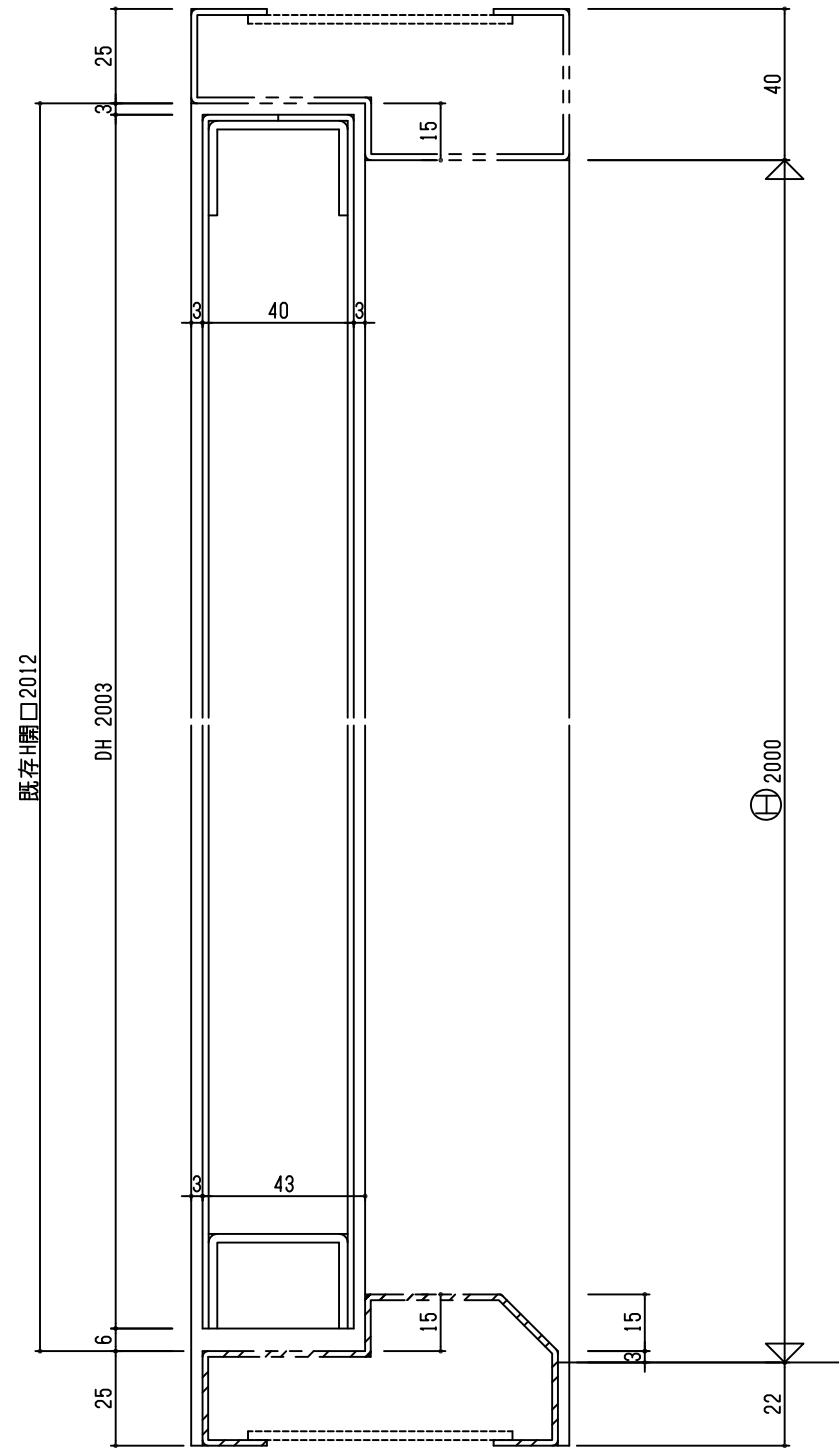

Fukutomi Direct

設計	施工	株式会社 福富製作所	米屋	図番
担当者	照会			3

SD
1L

外部

内部

外部

内部

外部

内部

外部

内部