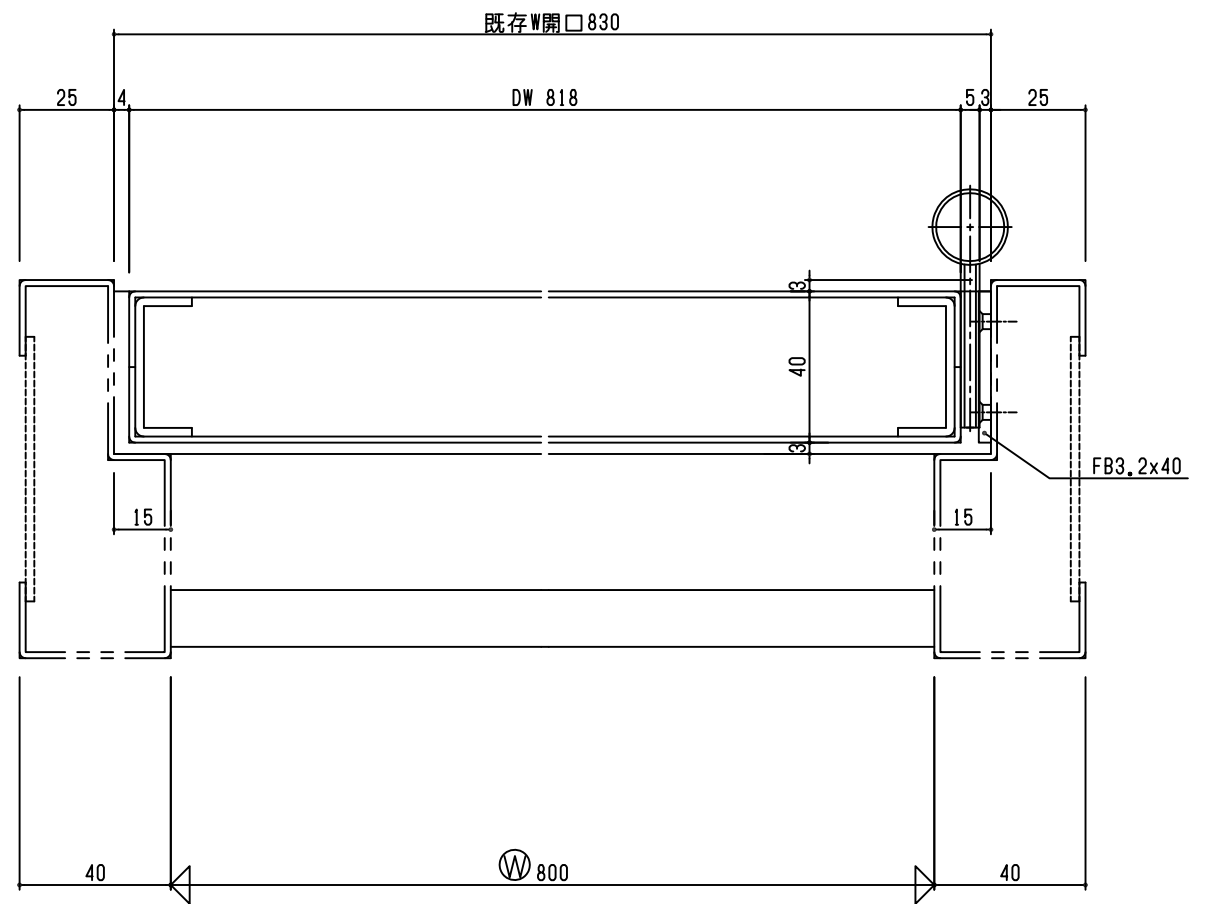

内部

Fukutomi Direct

設計	施工	株式会社 福富製作所	米屋	図番
担当者	照会			3

SD
1L