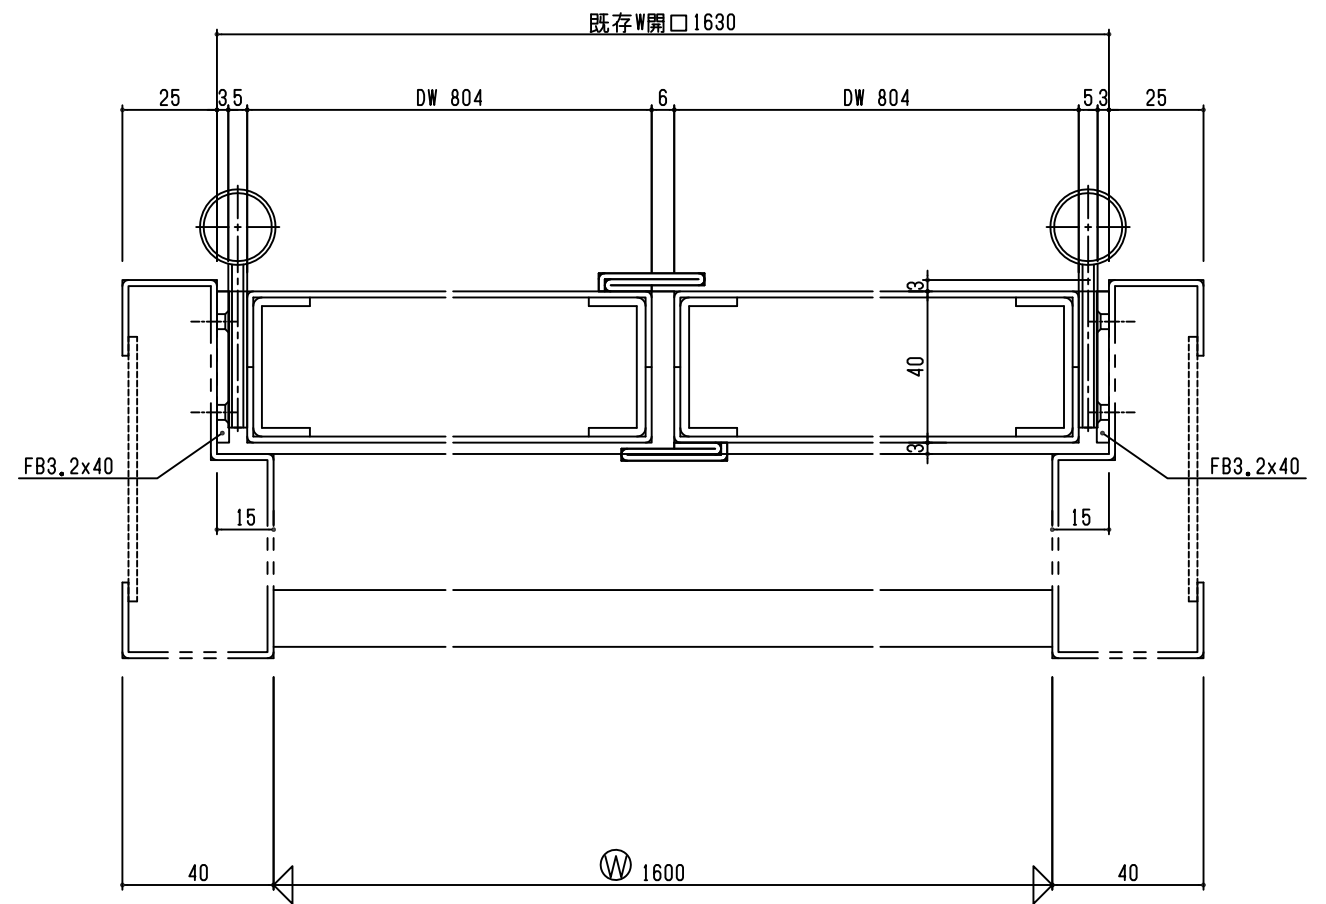

Fukutomi Direct

設計	施工	株式会社 福富製作所	米屋	図番
担当者	照会			3

SD
1L

外部

内部

外部

内部

外部