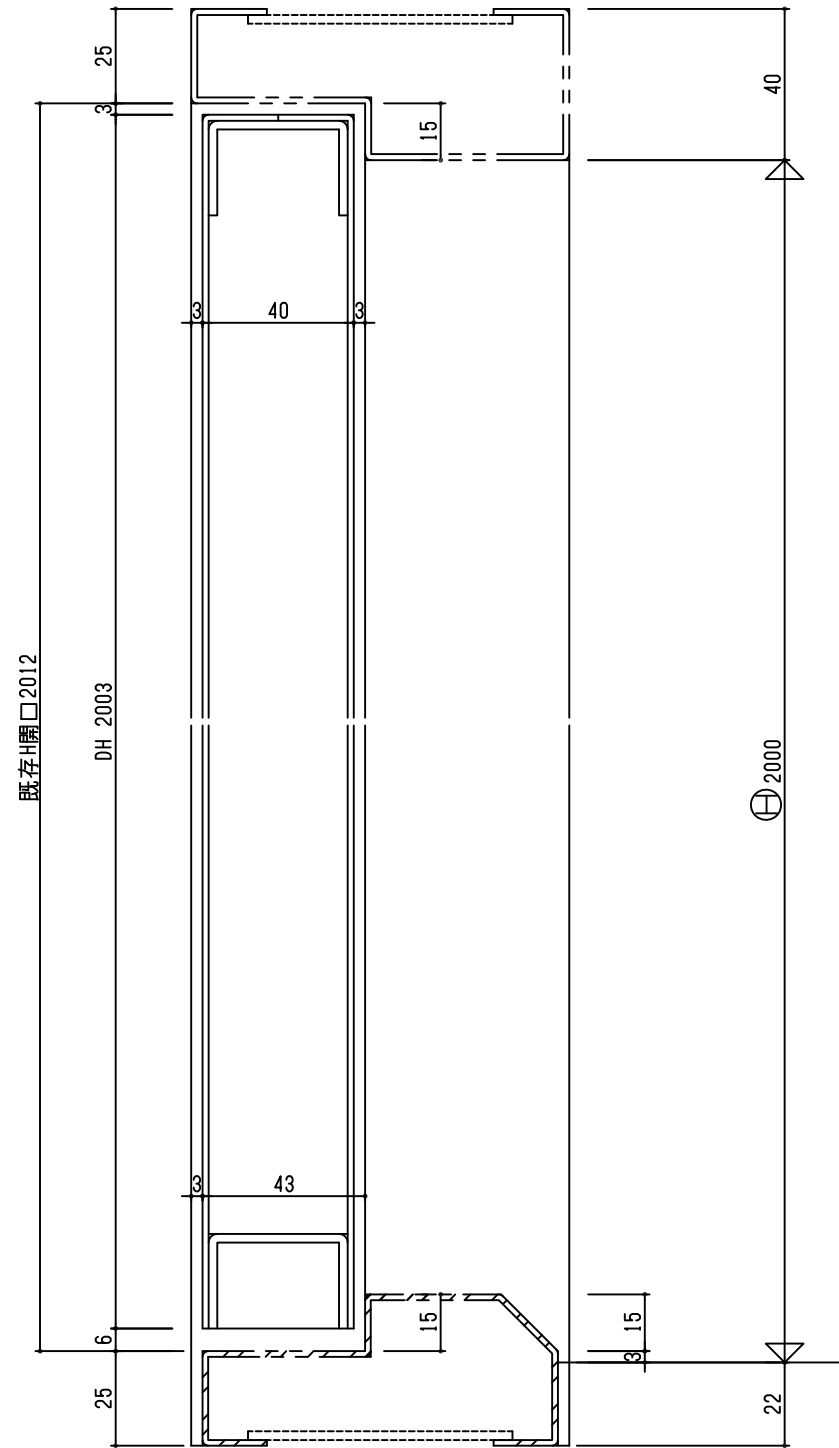

外部

内部

外部

内部

Fukutomi Direct

設計	施工	株式会社 福富製作所	米屋	図番
担当者	照会			3

SD
1L