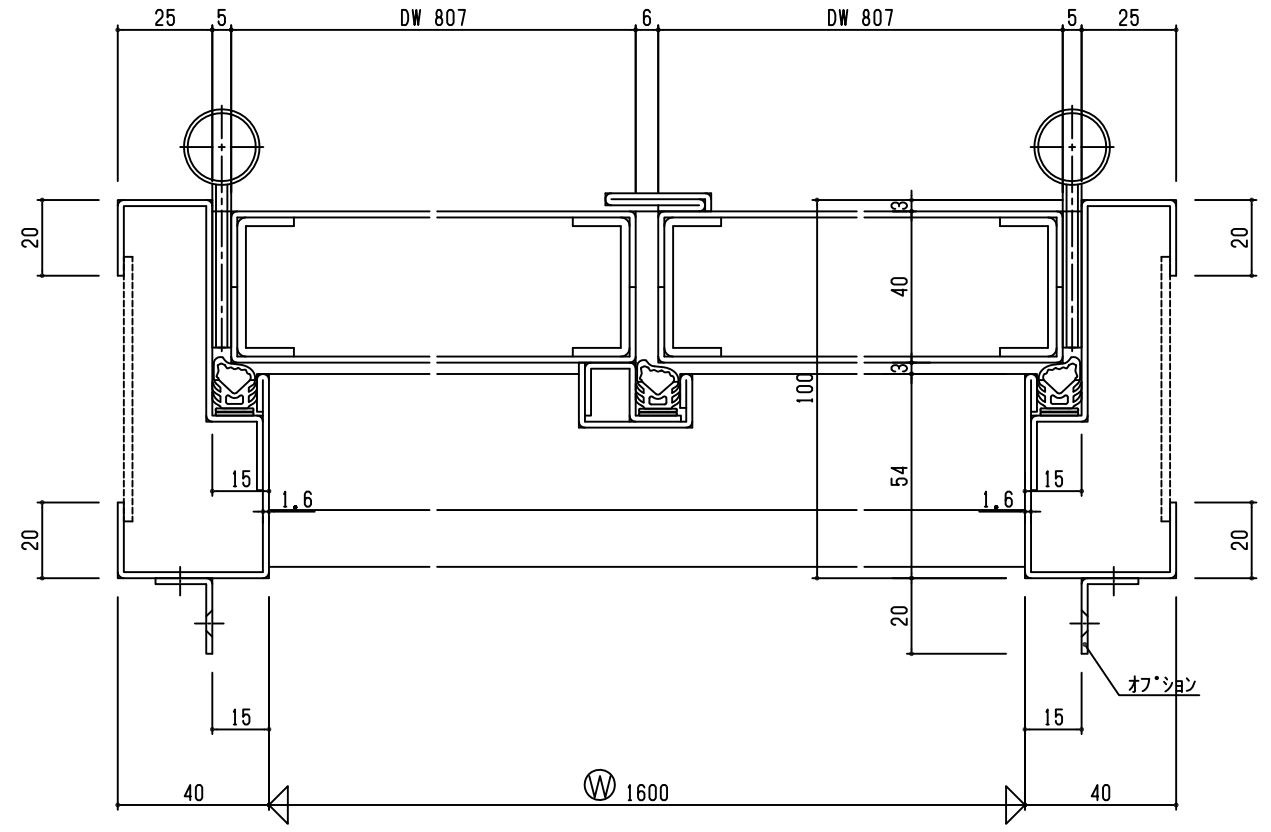

内部

設計	施工	検査	承認
担当者	担当者	担当者	担当者
株式会社 福富製作所			3

SD
1L