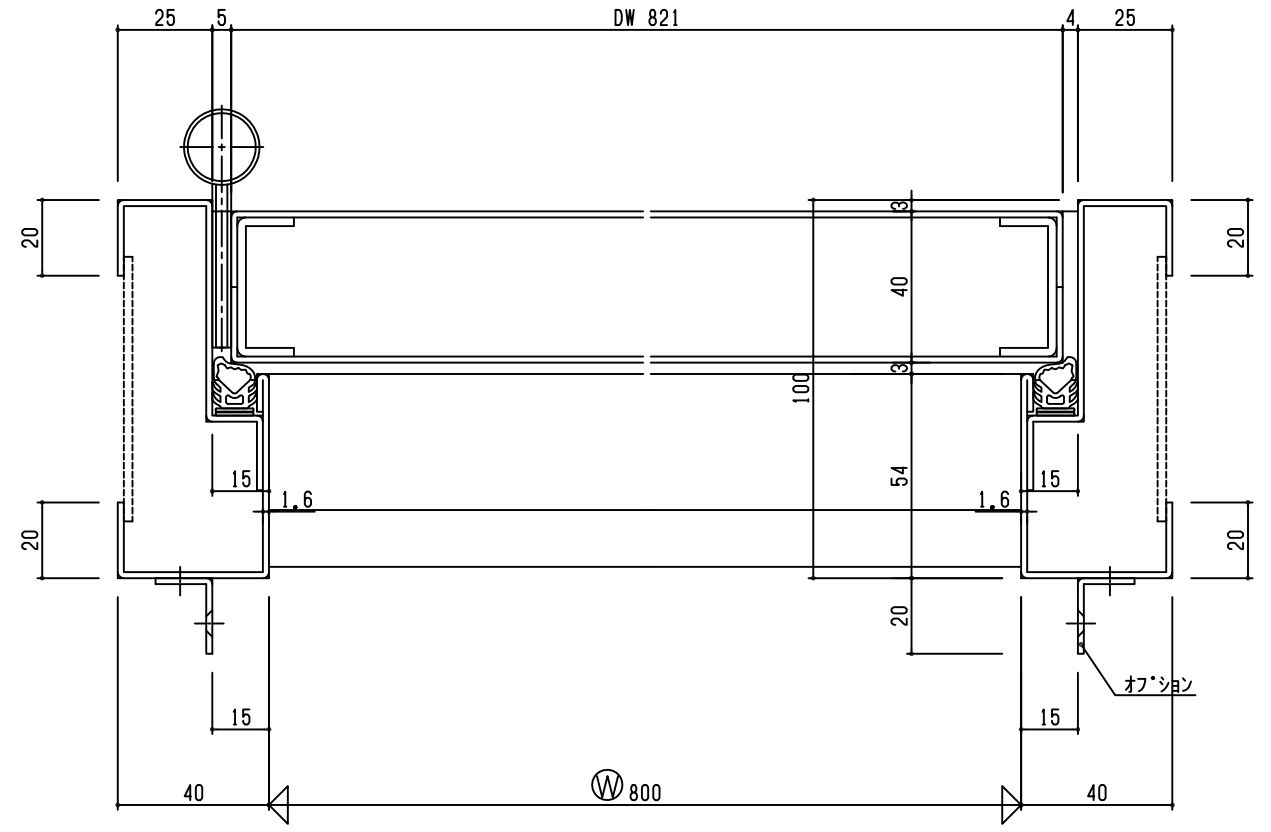

外部

内部

外部

内部

設計	施工	検査	承認
担当者	担当者	担当者	担当者
株式会社 福富製作所		米屋	図番
		2	

SD 1R

外部

内部