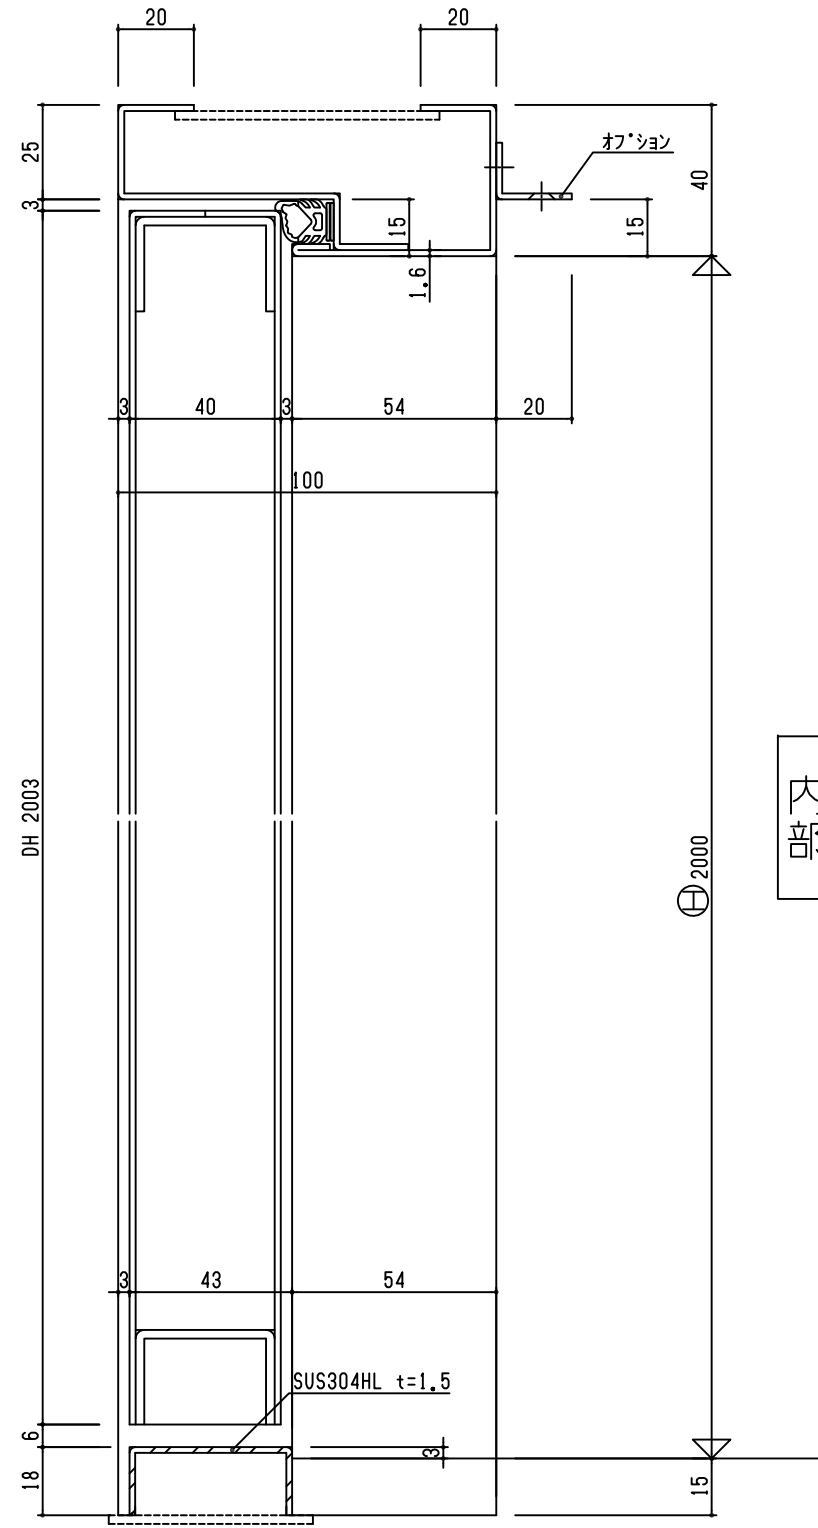

外部

内部

外部

内部

Fukutomi Direct

設計	施工	検査	承認
担当者	担当者	担当者	担当者
株式会社 福富製作所		米屋	図番
		2	

SD
1R

外部