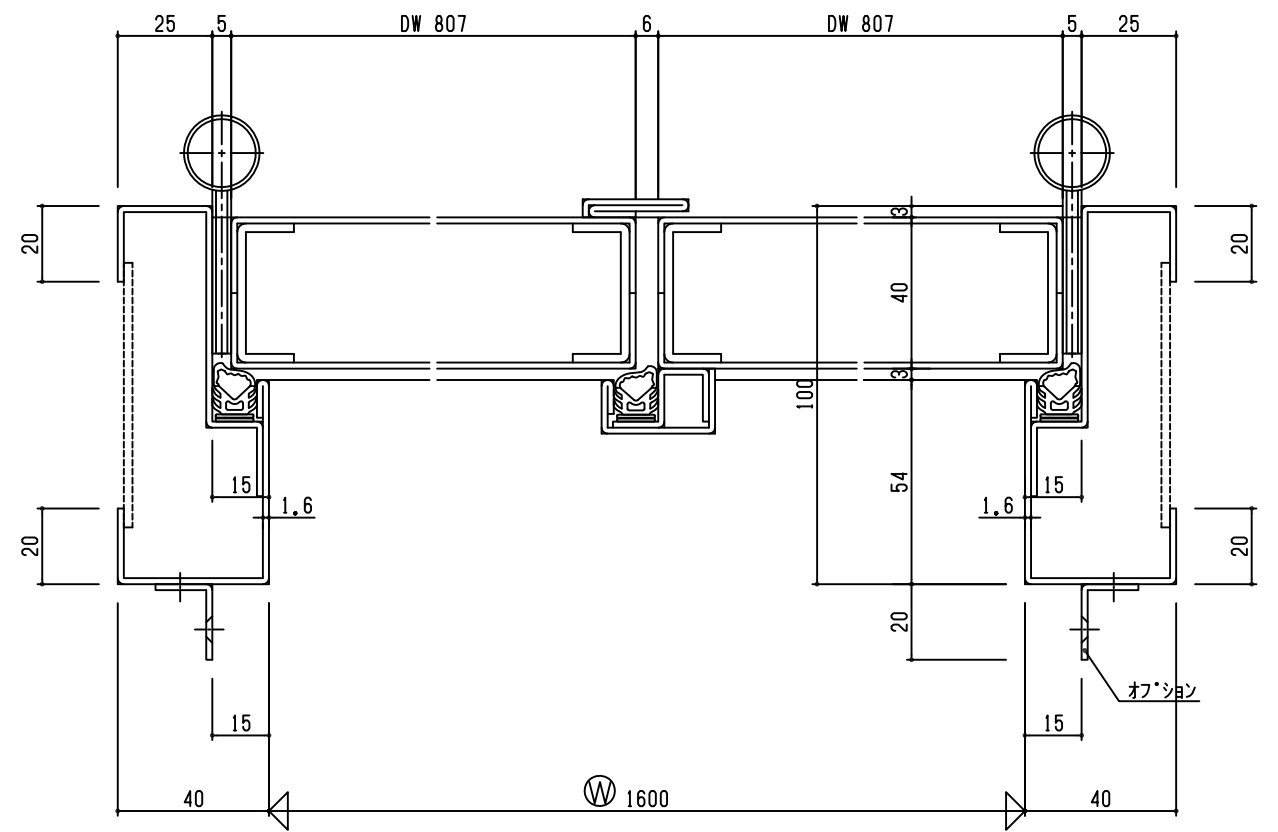

外部

内部

外部

内部

Fukutomi Direct

設計	施工	検査	承認
担当者	担当者	担当者	担当者
株式会社 福富製作所		米屋	図番
		2	

SD
1R

外部