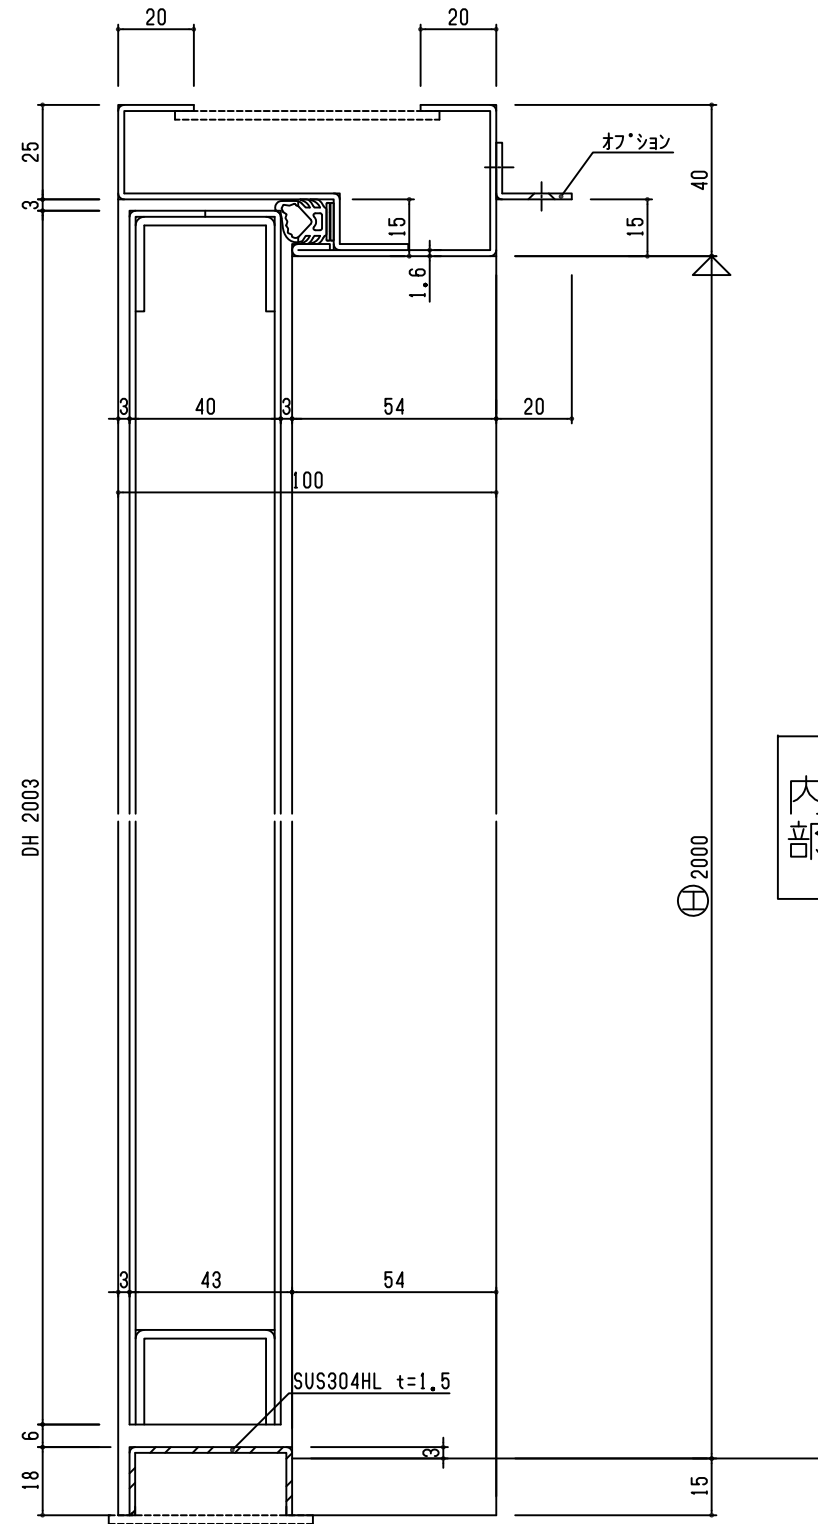

外部

内部

外部

内部

Fukutomi Direct

設計	施工	検査	承認
担当者	担当者	担当者	担当者
株式会社 福富製作所		米屋	図番
		2	

SD
1R

外部