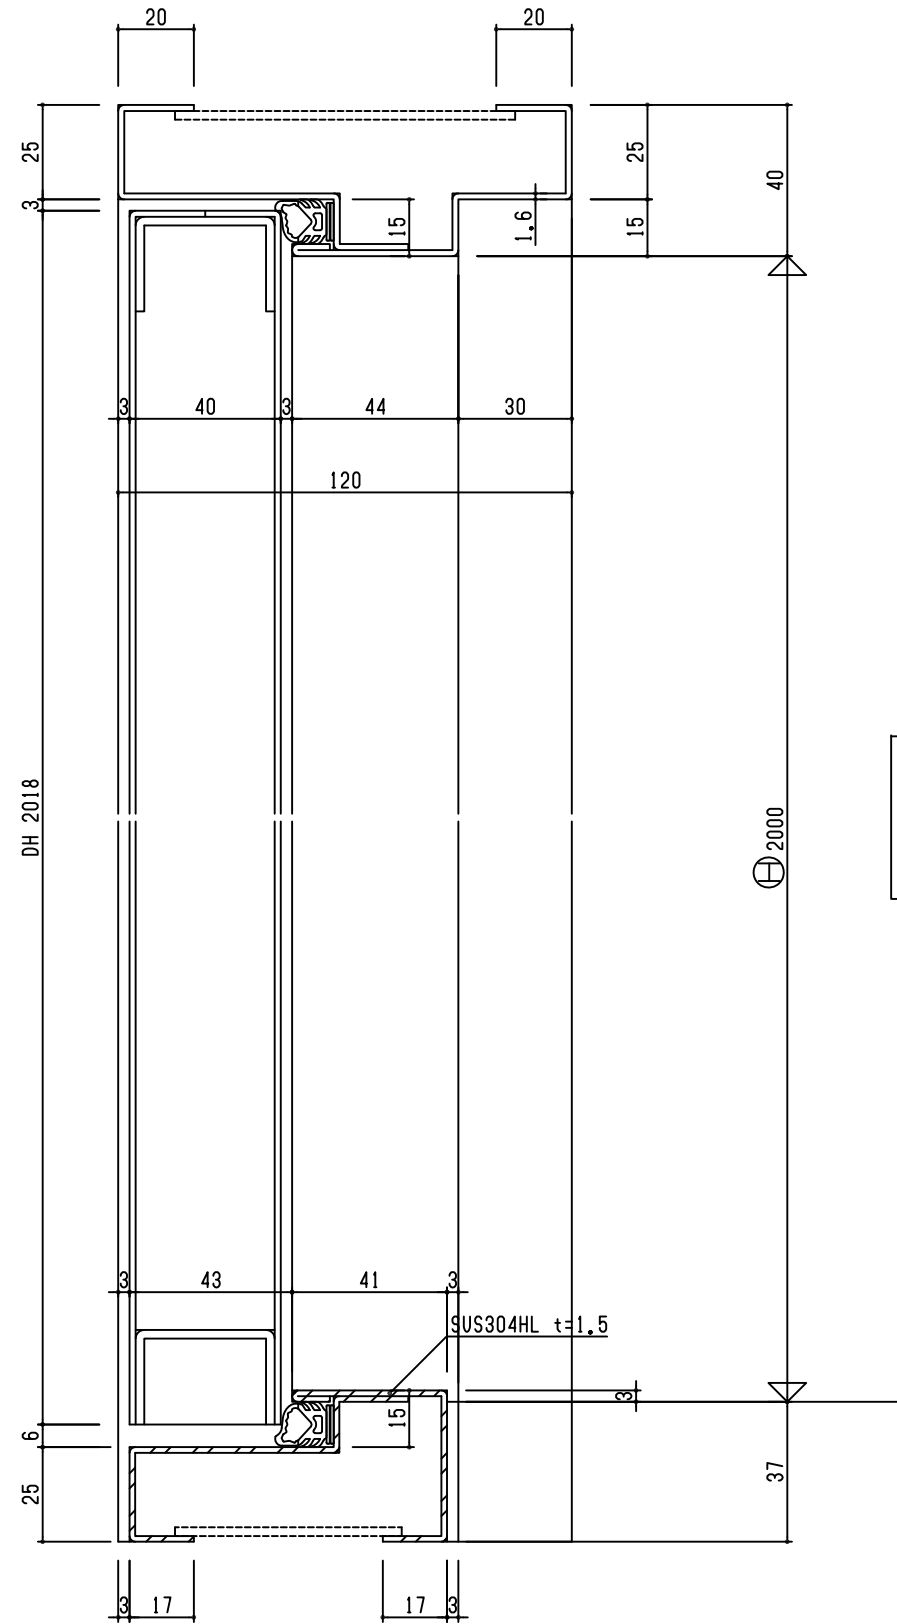

外部

内部

外部

内部

Fukutomi Direct

設計	施工	検査	承認
担当者	担当者	担当者	担当者
株式会社 福富製作所		2