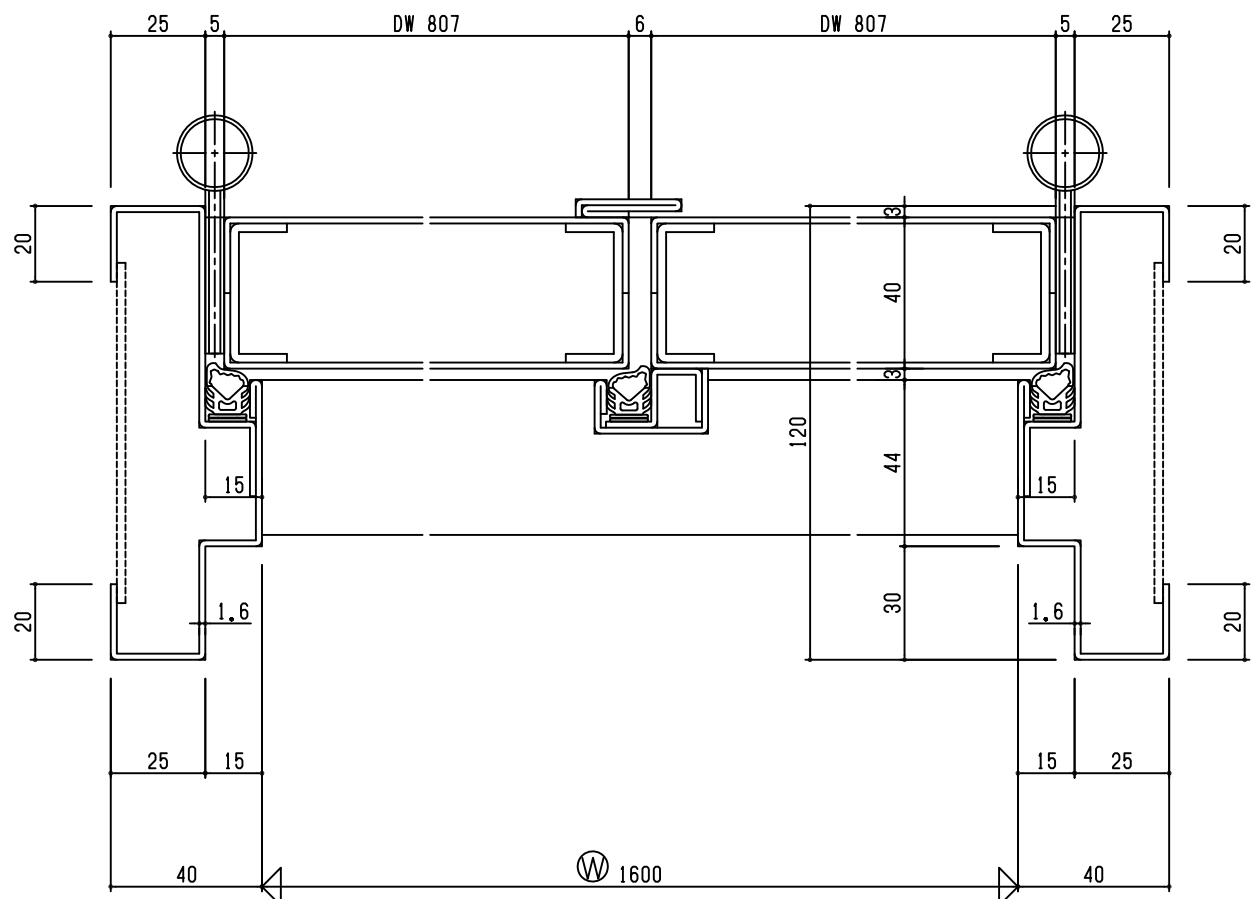

内部

Fukutomi Direct

設計	施工	検査	承認
担当者	担当者	担当者	担当者
株式会社 福富製作所		ページ	図番
		2