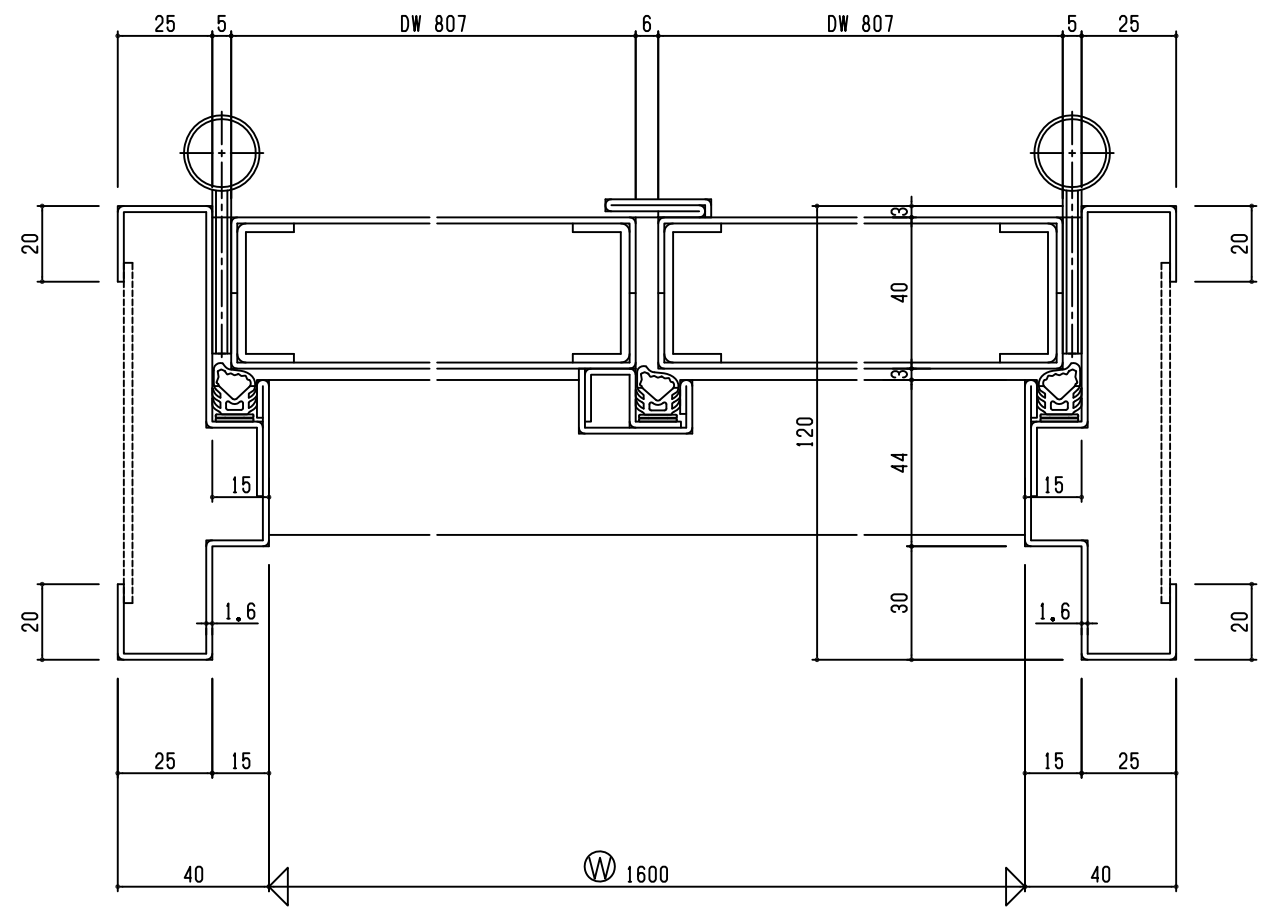

外部

内部

外部

内部

設計	施工	検査	承認	図番
担当	照査	株式会社 福富製作所	米屋	3

SD  
1L