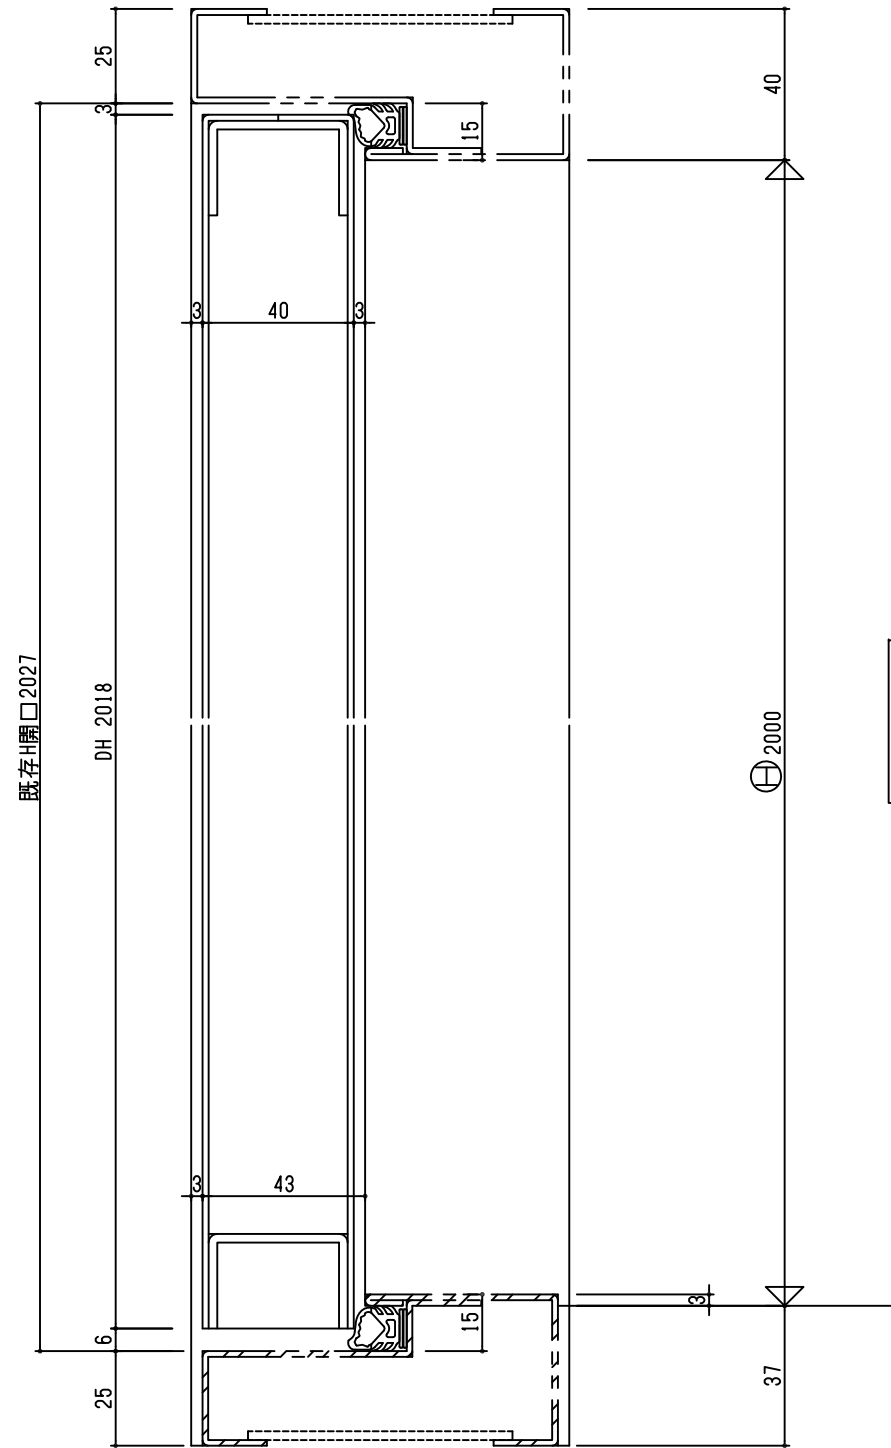

外部

内部

外部

内部

Fukutomi Direct

設計	施工	株式会社 福富製作所	米屋	図番
担当	照査			3

SD
1L