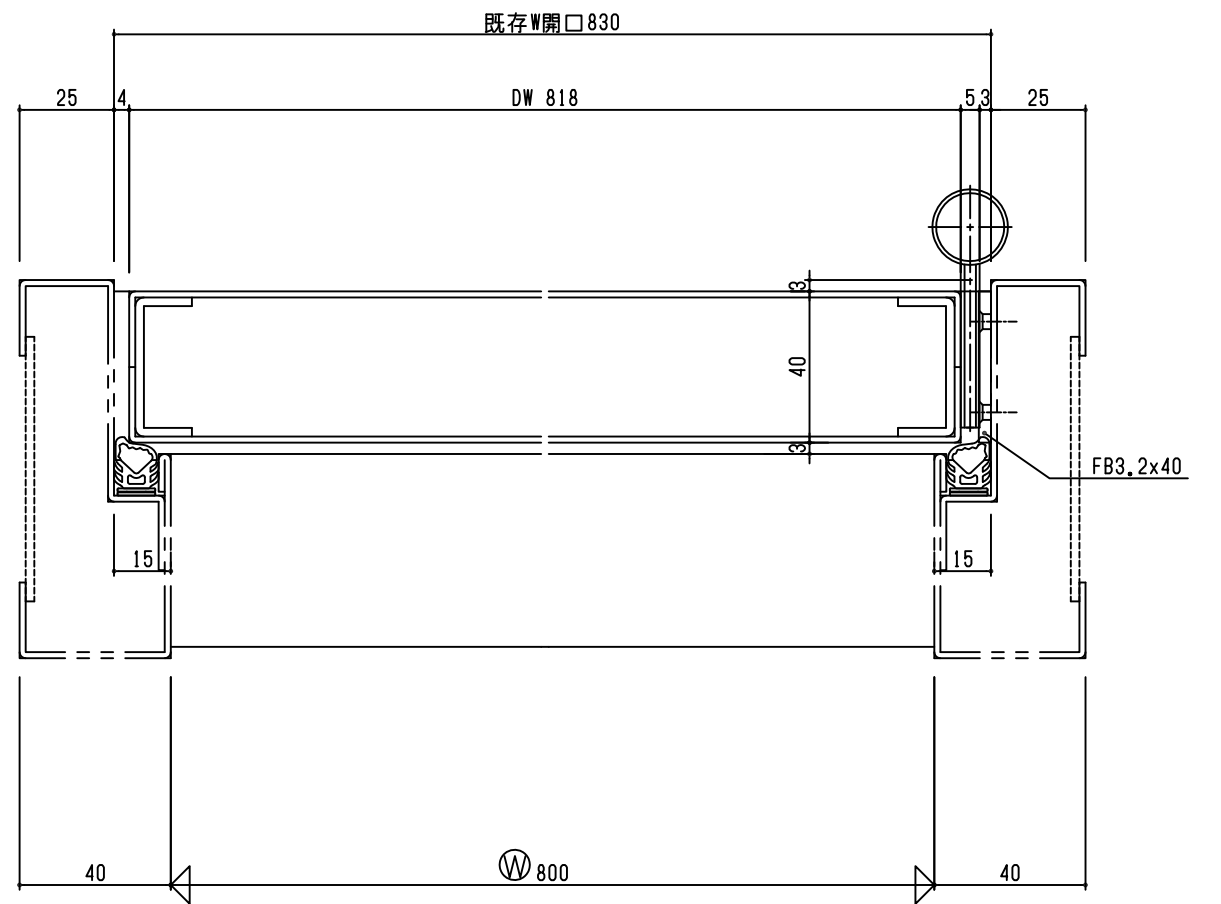

内部

Fukutomi Direct

設計	施工	株式会社 福富製作所	米屋	図番
担当	照査			3

SD
1L