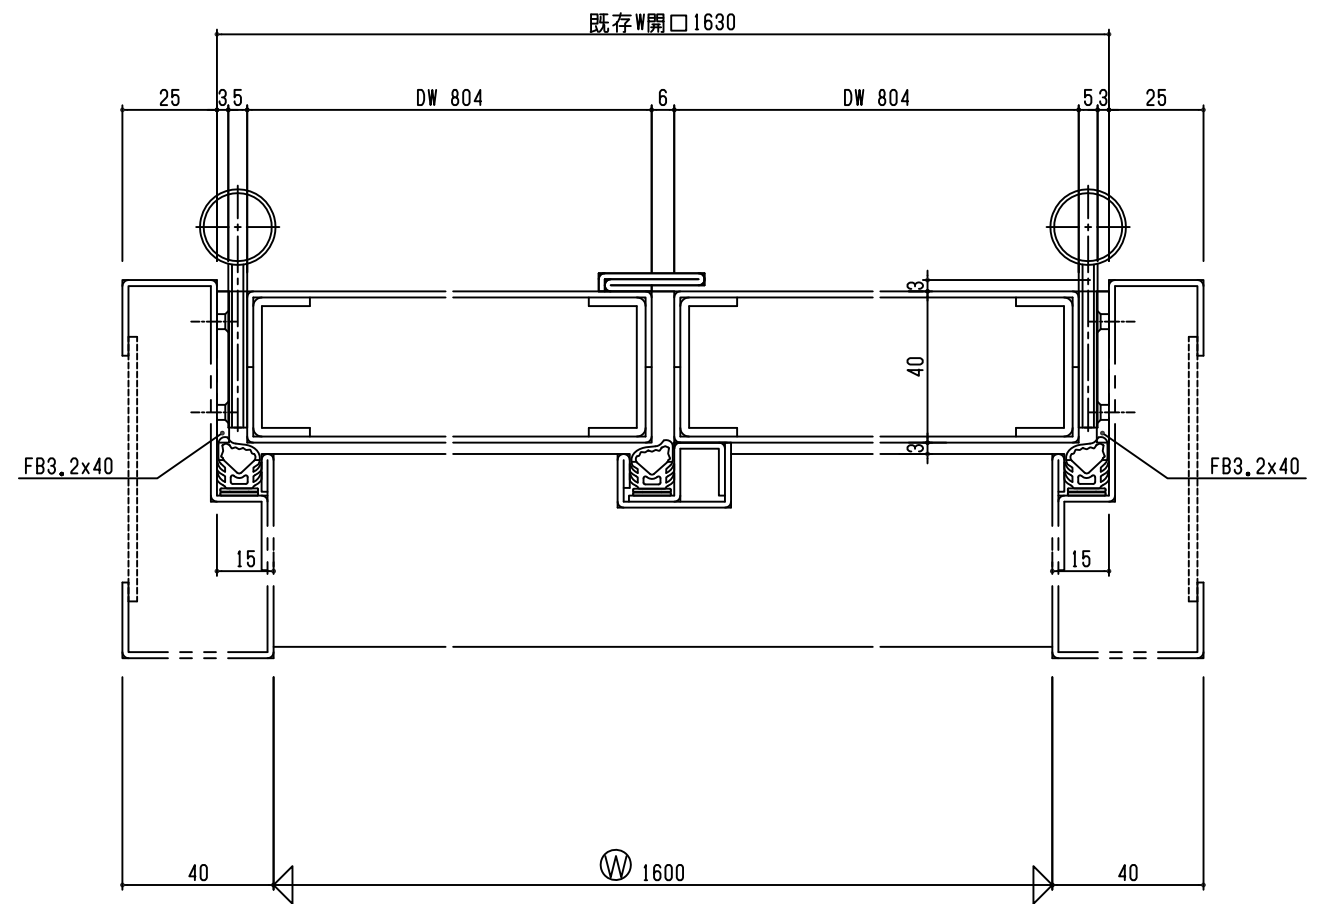

Fukutomi Direct

設計	施工	株式会社 福富製作所	米屋	図番
担当	照査			3

SD
1L

外部

内部

外部

内部

外部

内部

外部

内部

設計	施工	株式会社 福富製作所	米屋	図番
担当	照査			3

SD
1L