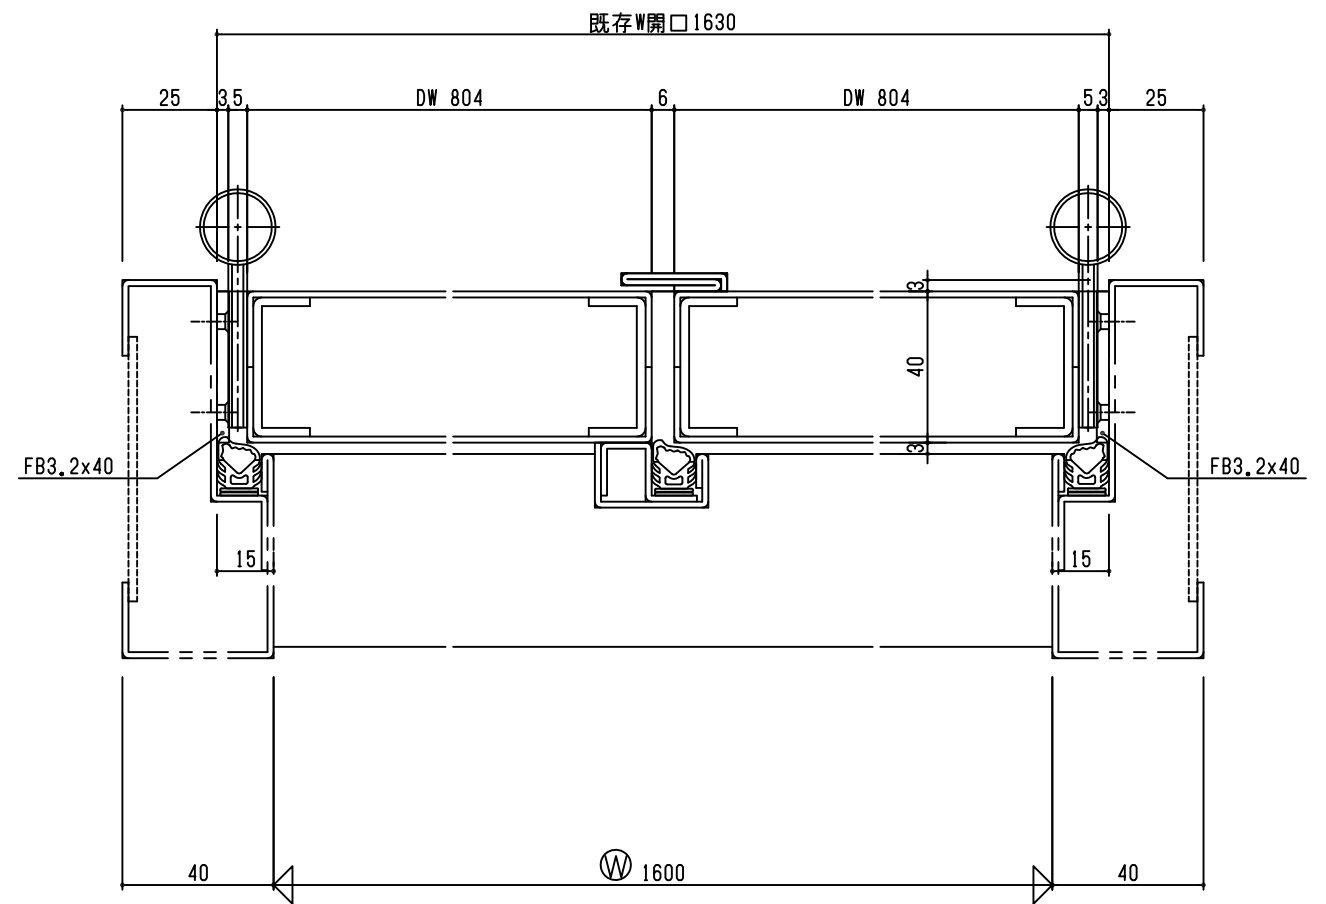

Fukutomi Direct

設計	施工	株式会社 福富製作所	米屋	図番
担当	照査			3

SD
1L

外部

内部

外部

内部

外部

内部

外部

内部

設計	施工	株式会社 福富製作所	米屋	図番
担当	照査			3

SD
1L