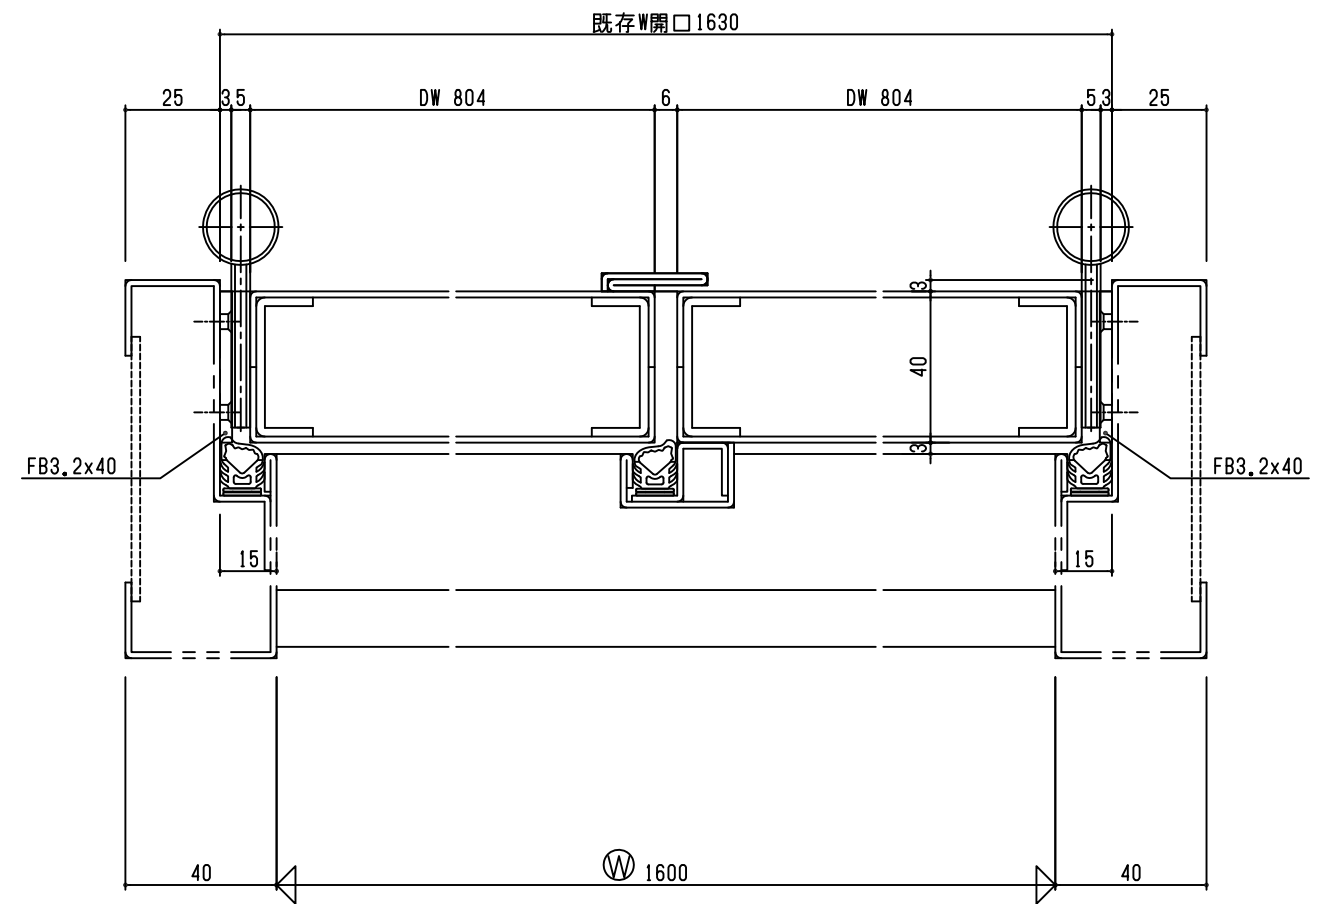

Fukutomi Direct

|    |    |            |    |    |
|----|----|------------|----|----|
| 設計 | 施工 | 株式会社 福富製作所 | 米屋 | 図番 |
| 担当 | 照査 |            |    | 3  |

SD  
1L

外部

内部

外部

内部

|    |    |            |    |    |
|----|----|------------|----|----|
| 設計 | 施工 | 株式会社 福富製作所 | 米屋 | 図番 |
| 図名 | 図量 |            |    | 2  |