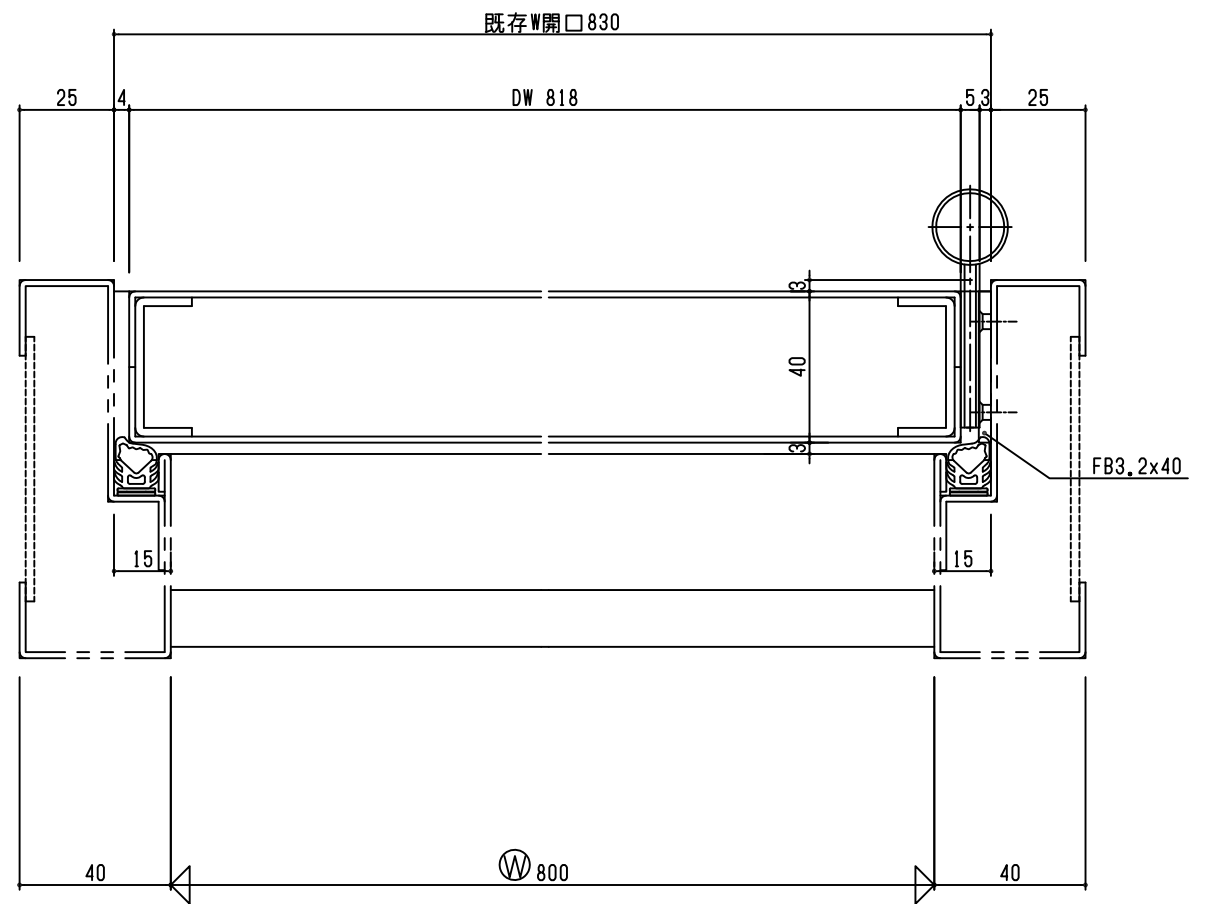

内部

Fukutomi Direct

設計	施工	株式会社 福富製作所	米屋	図番
担当	照査			3

SD
1L