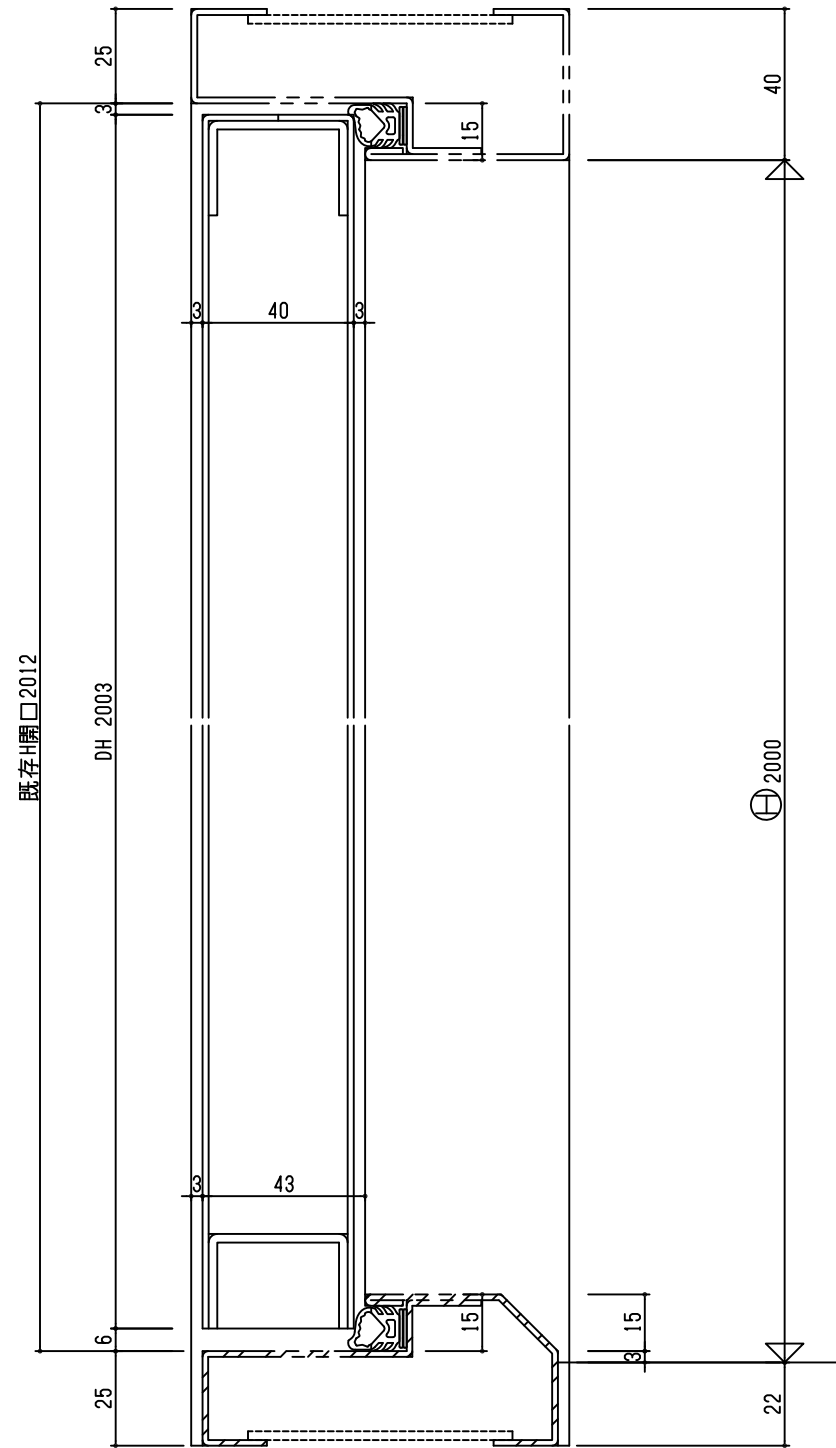

Fukutomi Direct

|    |    |            |    |    |
|----|----|------------|----|----|
| 設計 | 施工 | 株式会社 福富製作所 | 米屋 | 図番 |
| 担当 | 照査 |            |    | 3  |

SD  
1L

外部

内部

外部

内部

|    |    |            |    |    |
|----|----|------------|----|----|
| 設計 | 施工 | 株式会社 福富製作所 | 米屋 | 図番 |
| 図名 | 図量 |            |    | 2  |